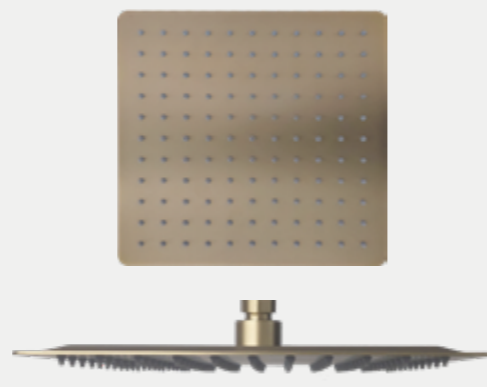

CD30AR **\$25.00**

DESCRIPCIÓN

- Cabezal de ducha de 300mm
- Rociadores de silicón anticalcáreos
- Acero inoxidable

CABEZALES DE DUCHA

CD30NR **\$26.00**

DESCRIPCIÓN

- Cabezal de ducha de 300mm
- Rociadores de silicón anticalcáreos
- Acabado negro mate

CABEZALES DE DUCHA

CD30DR **\$50.00**

DESCRIPCIÓN

- Cabezal de ducha de 300mm
- Rociadores de silicón anticalcáreos
- Acabado dorado mate

CABEZALES DE DUCHA

CD30A **\$25.00**

DESCRIPCIÓN

- Cabezal de ducha de 300mm
- Rociadores de silicón anticalcáreos
- Acero inoxidable

CABEZALES DE DUCHA

CD30N **\$26.00**

DESCRIPCIÓN

- Cabezal de ducha de 300mm
- Rociadores de silicón anticalcáreos
- Acabado negro mate

CABEZALES DE DUCHA

CD30D **\$50.00**

DESCRIPCIÓN

- Cabezal de ducha de 300mm
- Rociadores de silicón anticalcáreos
- Acabado dorado mate