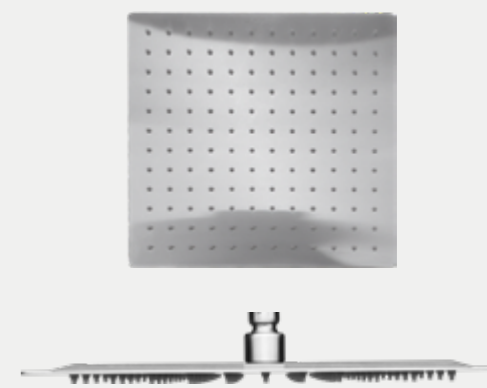

PROMO

SETS DE DUCHAS

~~\$234.00~~

SS9015B

\$220.00

DESCRIPCIÓN

- Altura ajustable de la columna
- Cabezal de ducha de 250mm
- Acabado negro mate

CABEZALES DE DUCHA

CD30AR **\$25.00**

DESCRIPCIÓN

- Cabezal de ducha de 300mm
- Rociadores de silicón anticalcáreos
- Acero inoxidable

CABEZALES DE DUCHA

CD30NR **\$26.00**

DESCRIPCIÓN

- Cabezal de ducha de 300mm
- Rociadores de silicón anticalcáreos
- Acabado negro mate

CABEZALES DE DUCHA

CD30DR **\$50.00**

DESCRIPCIÓN

- Cabezal de ducha de 300mm
- Rociadores de silicón anticalcáreos
- Acabado dorado mate

CABEZALES DE DUCHA

CD30A **\$25.00**

DESCRIPCIÓN

- Cabezal de ducha de 300mm
- Rociadores de silicón anticalcáreos
- Acero inoxidable

CABEZALES DE DUCHA

CD30N **\$26.00**

DESCRIPCIÓN

- Cabezal de ducha de 300mm
- Rociadores de silicón anticalcáreos
- Acabado negro mate

CABEZALES DE DUCHA

CD30D **\$50.00**

DESCRIPCIÓN

- Cabezal de ducha de 300mm
- Rociadores de silicón anticalcáreos
- Acabado dorado mate