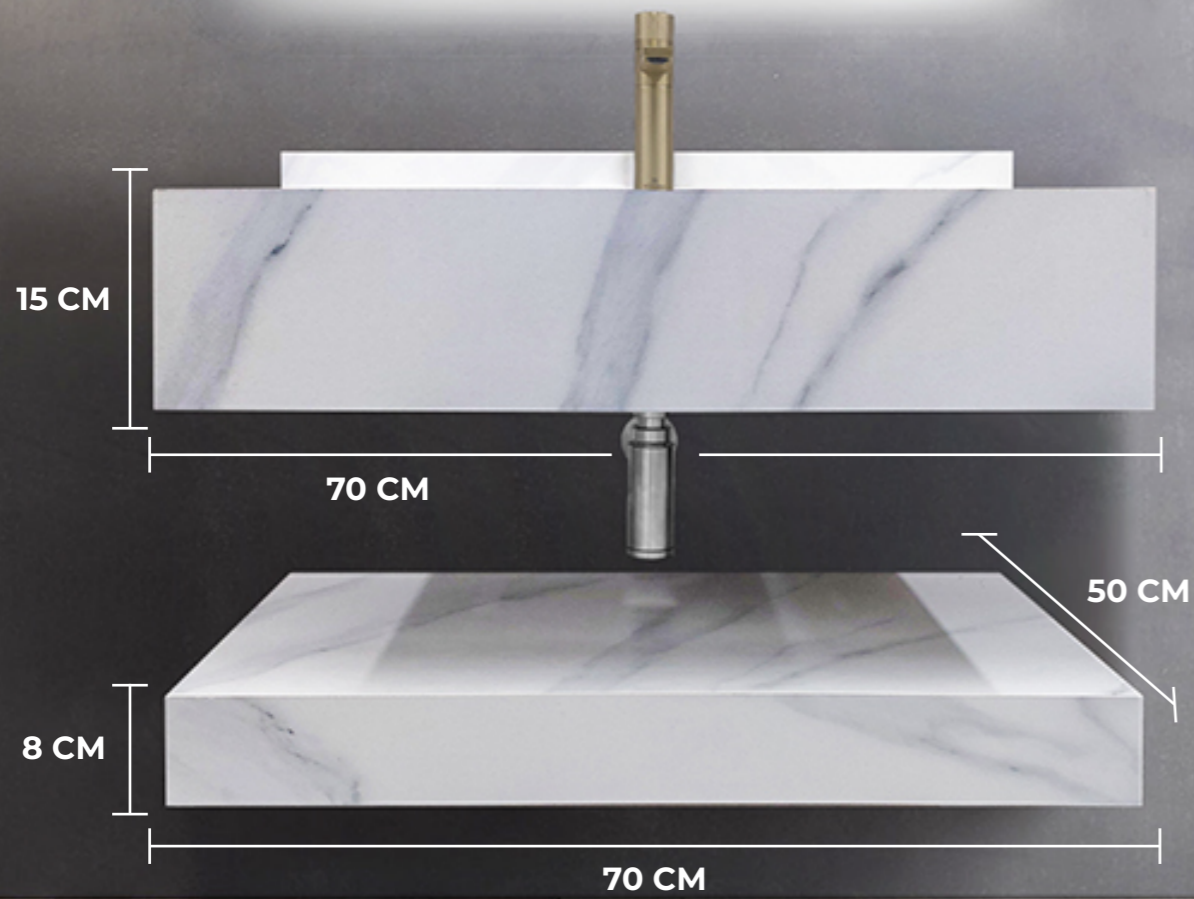

TODOS NUESTROS MUEBLES DE LAVAMANOS INCLUYEN ESPEJO

AGOTADO

MUEBLES

MLAVCR-S841 $420.00

DESCRIPCIÓN

- Mueble de lavamanos con espejo
- Mueble: 70x50x15 | Espejo: 70x60
- Piedra sinterizada
- Incluye desagüe y sifón de lavamanos

AGOTADO

MUEBLES

MLAVGS-S815 $420.00

DESCRIPCIÓN

- Mueble de lavamanos con espejo
- Mueble: 70x50x15 | Espejo: 70x60
- Piedra sinterizada
- Incluye desagüe y sifón de lavamanos

AGOTADO

MUEBLES

MLAVCRAR-0889 $440.00

DESCRIPCIÓN

- Mueble de lavamanos con espejo
- Mueble: 80x50x20 | Espejo: 80x60
- Piedra sinterizada
- Incluye desagüe y sifón de lavamanos

*NUESTROS MUEBLES NO INCLUYEN GRIFERÍA