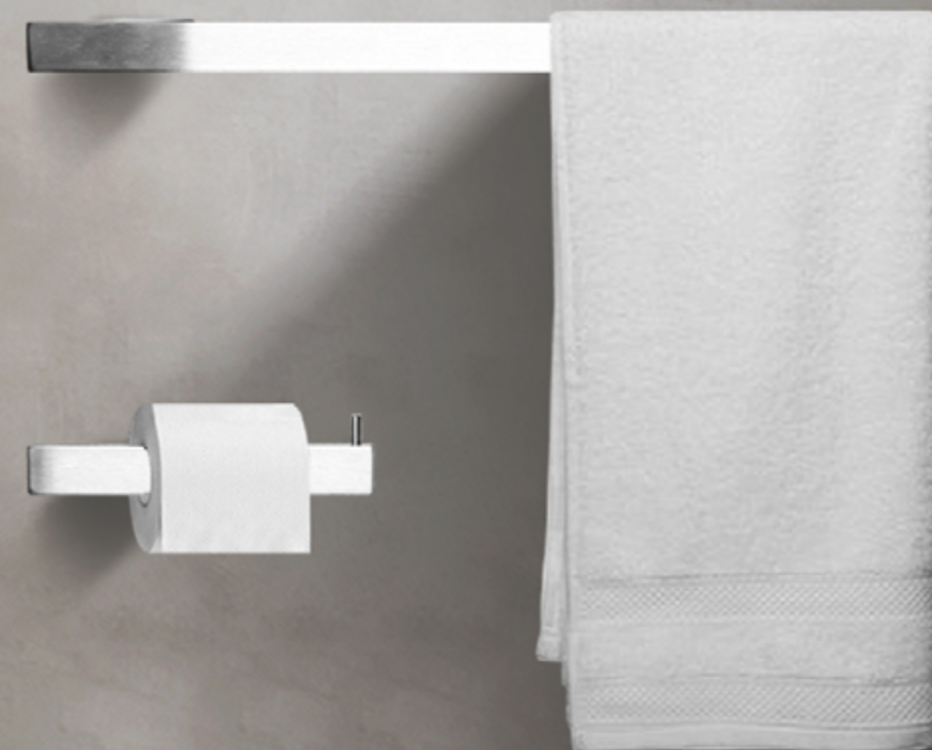

SE2616 **\$55.00**

DESCRIPCIÓN

- Lavamanos de sobreponer blanco
- Cerámica
- Medida 36 x 36 x 12 cm

AGOTADO

MUEBLES

SE5043 **\$260.00**

DESCRIPCIÓN

- Lavamanos de pedestal blanco
- Cerámica
- Medida 38 x 86 x 14 cm

LAVAMANOS
LAVAMANOS
LAVAMANOS

ACCESORIOS

Ofrecemos diseños novedosos que aportan un toque moderno y elegante a tu baño soñado.

AGOTADO

ACCESORIOS

BA4001L \$33.00

DESCRIPCIÓN

- Toallero
- Medidas 600MM
- Acero inoxidable