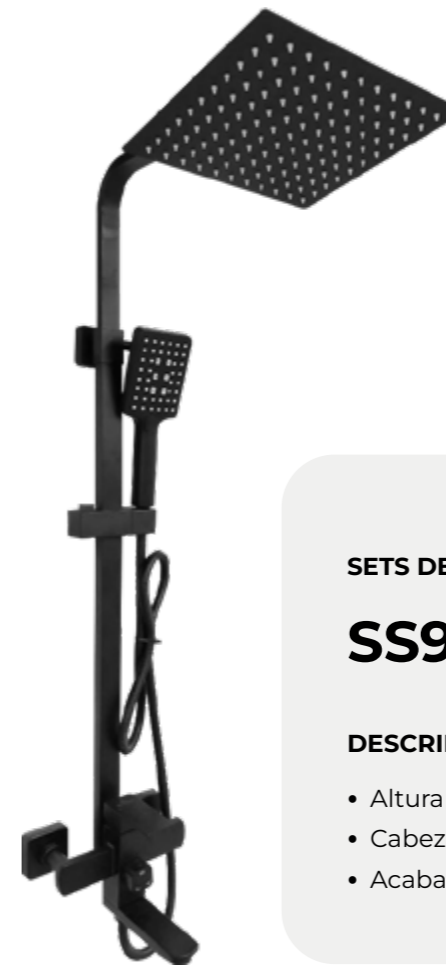

PROMO LIMITADA

SETS DE DUCHAS

SS9011

\$179.00

DESCRIPCIÓN

- Altura ajustable de la columna
- Cabezal de ducha de 250mm
- Acero inoxidable

SETS DE DUCHAS

SS9011G

\$239.00

PROMO

~~\$319.00~~

DESCRIPCIÓN

- Altura ajustable de la columna
- Cabezal de ducha de 250mm
- Acabado dorado mate

SETS DE DUCHAS

SS9011B

\$221.00

DESCRIPCIÓN

- Altura ajustable de la columna
- Cabezal de ducha de 250mm
- Acabado negro mate

PROMO

SETS DE DUCHAS

~~\$234.00~~

SS9015

\$195.00

DESCRIPCIÓN