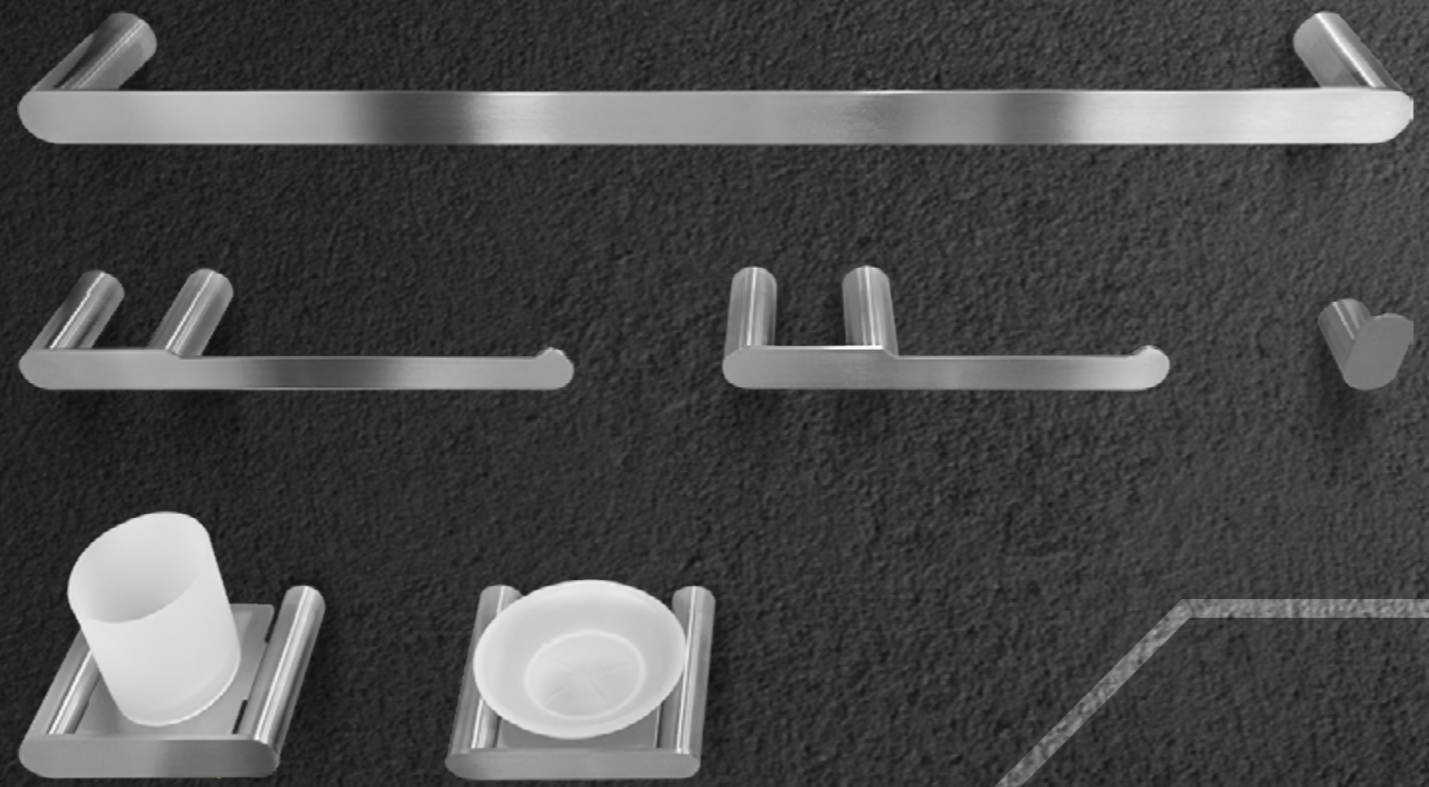

- Set de 6 accesorios para baño
- Sistema de fijación
- Acabado negro mate

SADARAG \$150.00

DESCRIPCIÓN

- Set de 6 accesorios para baño
- Sistema de fijación
- Acabado dorado mate

— S E T —
MILANO

SMILANO **\$130.00**

DESCRIPCIÓN

- Set de 6 accesorios para baño
- Sistema de fijación
- Acero inoxidable

AGOTADO

ACCESORIOS

SS9020 \$23.00

DESCRIPCIÓN

- Ducha de teléfono
- Manguera de 1.20m
- Acero inoxidable

ACCESORIOS