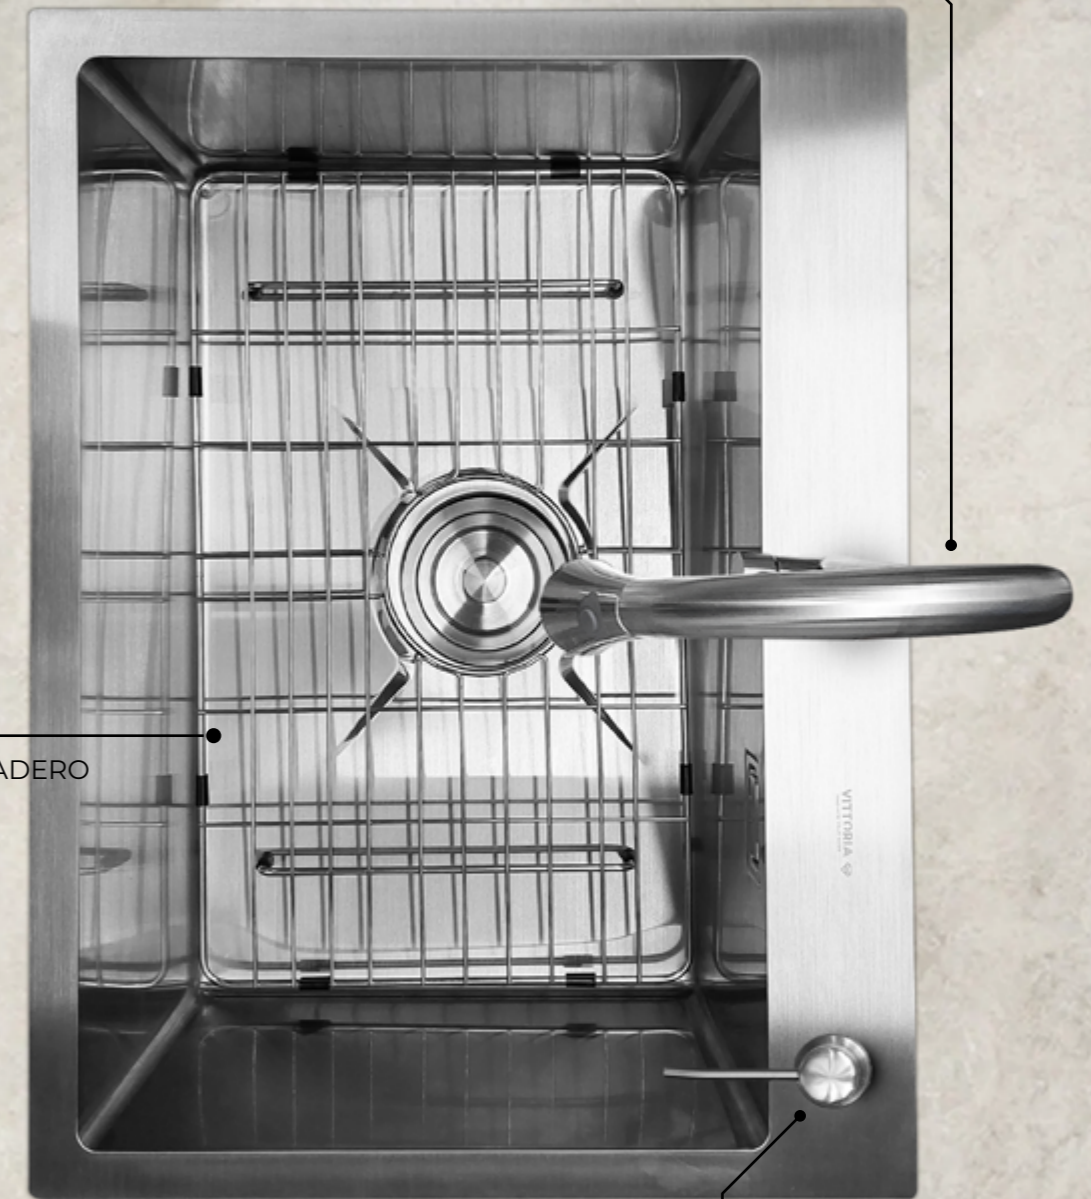

DESCRIPCIÓN

- Set de rejillas para fregadero
- Acero inoxidable
- Acabado cepillado

FREGADEROS

KS2006R \$23.00

DESCRIPCIÓN

- Set de rejillas para fregadero
- Acero inoxidable
- Acabado cepillado

KS2003S

FREGADERO | SUS316
\$180.00

KF3002
GRIFO DE COCINA
\$85.00

KS2003R

REJILLA PARA FREGADERO
\$26.00

SKD4020
DISPENSADOR DE JABÓN
\$5.00

ESTACIÓN DE TRABAJO MULTIFUNCIONAL

KSKFMULT
GRIFO DE COCINA
MULTIFUNCIONAL + FREGADERO
\$485.00

FREGADERO DE
ACERO SUS316