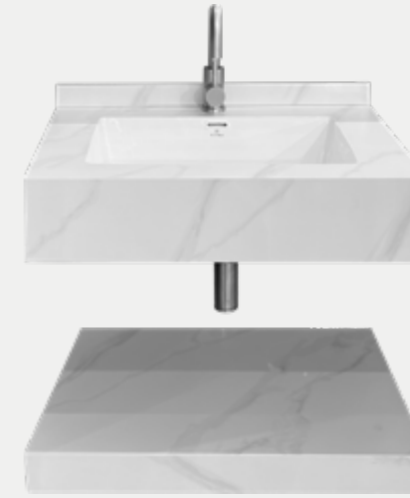

SANITARIOS

WCPI4012 **\$210.00**

DESCRIPCIÓN

- Sanitarios de piso blanco
- Cerámica
- Tanque de agua
- Ahorradores de agua

41.50 CM
ALTURA

SANITARIO DE PISO
WCPBL005

TODOS NUESTROS MUEBLES DE LAVAMANOS INCLUYEN ESPEJO

AGOTADO

MUEBLES

MLAVCR-S841 \$420.00

DESCRIPCIÓN

- Mueble de lavamanos con espejo
- Mueble: 70x50x15 | Espejo: 70x60
- Piedra sinterizada
- Incluye desagüe y sifón de lavamanos

AGOTADO

MUEBLES

MLAVGS-S815 \$420.00

DESCRIPCIÓN

- Mueble de lavamanos con espejo
- Mueble: 70x50x15 | Espejo: 70x60
- Piedra sinterizada
- Incluye desagüe y sifón de lavamanos

AGOTADO

MUEBLES

MLAVCRAR-0889 \$440.00

DESCRIPCIÓN

- Mueble de lavamanos con espejo
- Mueble: 80x50x20 | Espejo: 80x60
- Piedra sinterizada
- Incluye desagüe y sifón de lavamanos