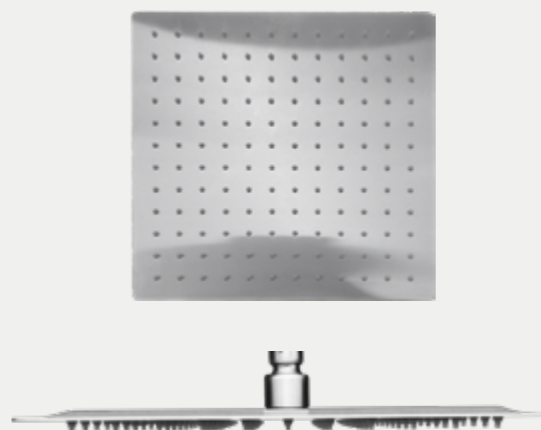

CABEZALES DE DUCHA

CD30DR **\$50.00**

DESCRIPCIÓN

- Cabezal de ducha de 300mm
- Rociadores de silicón anticalcáreos
- Acabado dorado mate

CABEZALES DE DUCHA

CD30A **\$25.00**

DESCRIPCIÓN

- Cabezal de ducha de 300mm
- Rociadores de silicón anticalcáreos
- Acero inoxidable

CABEZALES DE DUCHA

CD30N **\$26.00**

DESCRIPCIÓN

- Cabezal de ducha de 300mm
- Rociadores de silicón anticalcáreos
- Acabado negro mate

CABEZALES DE DUCHA

CD30D **\$50.00**

DESCRIPCIÓN

- Cabezal de ducha de 300mm
- Rociadores de silicón anticalcáreos
- Acabado dorado mate

CABEZALES DE DUCHA

CD40A **\$74.00**

DESCRIPCIÓN

- Cabezal de ducha de **400mm**
- Rociadores de silicón anticalcáreos
- Acero inoxidable

CABEZALES DE DUCHA

CD40N **\$78.00**

DESCRIPCIÓN

- Cabezal de ducha de **400mm**
- Rociadores de silicón anticalcáreos
- Acabado negro mate

CABEZALES DE DUCHA

CD40D **\$88.00**

DESCRIPCIÓN

- Cabezal de ducha de **400mm**
- Rociadores de silicón anticalcáreos
- Acabado dorado mate

CD40A
CABEZAL DE 40 CM
\$74.00

CABEZALES
DE DUCHAS
CABEZALES
DE DUCHAS