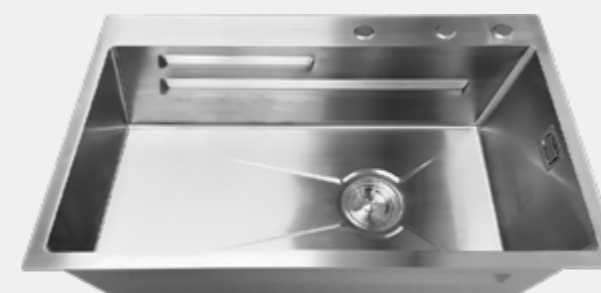

FREGADEROS

KS2008S $250.00

DESCRIPCIÓN

- Fregadero una tina sobre tope con estación de trabajo
- Medidas: 820 x 500 x 220 mm
- Acero inoxidable **316**

PROMO