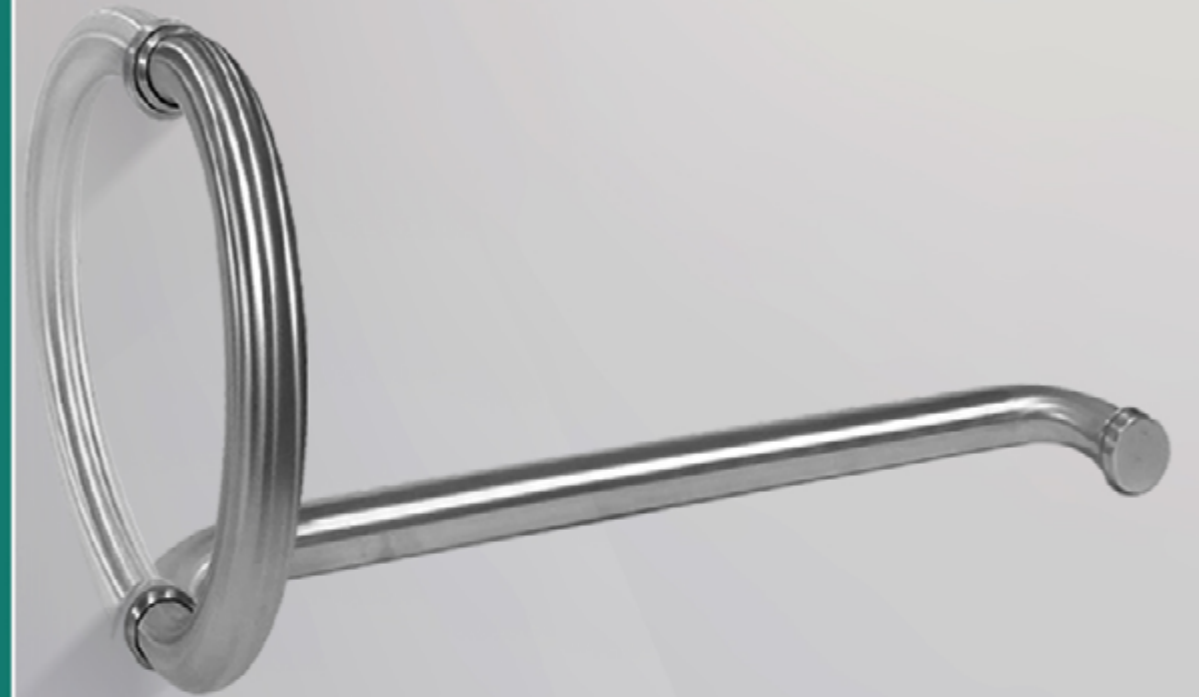

- Tapa ciega
- Medidas: 100mm x 100mm
- Acero inoxidable

ACCESORIOS

DG6010B **\$18.00**

DESCRIPCIÓN

- Tapa ciega
- Medidas: 100mm x 100mm
- Acabado negro mate

ACCESORIOS

DG6010G **\$21.00**

DESCRIPCIÓN

- Tapa ciega
- Medidas: 100mm x 100mm
- Acabado dorado mate

PROMO

ACCESORIOS

M45-L

\$35.00

DESCRIPCIÓN

- Medidas: 45mm
- Espesor: 0,8mm
- Diámetro: 1"

VITTORIA