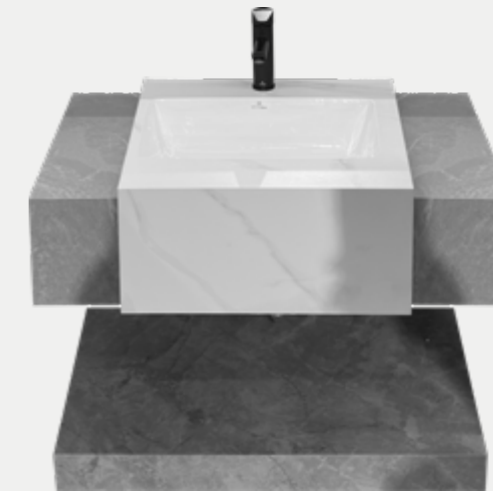

AGOTADO

MUEBLES

MLAVCR-S841 \$420.00

DESCRIPCIÓN

- Mueble de lavamanos con espejo
- Mueble: 70x50x15 | Espejo: 70x60
- Piedra sinterizada
- Incluye desagüe y sifón de lavamanos

AGOTADO

MUEBLES

MLAVGS-S815 \$420.00

DESCRIPCIÓN

- Mueble de lavamanos con espejo
- Mueble: 70x50x15 | Espejo: 70x60
- Piedra sinterizada
- Incluye desagüe y sifón de lavamanos

AGOTADO

MUEBLES

MLAVCRAR-0889 \$440.00

DESCRIPCIÓN

- Mueble de lavamanos con espejo
- Mueble: 80x50x20 | Espejo: 80x60
- Piedra sinterizada
- Incluye desagüe y sifón de lavamanos