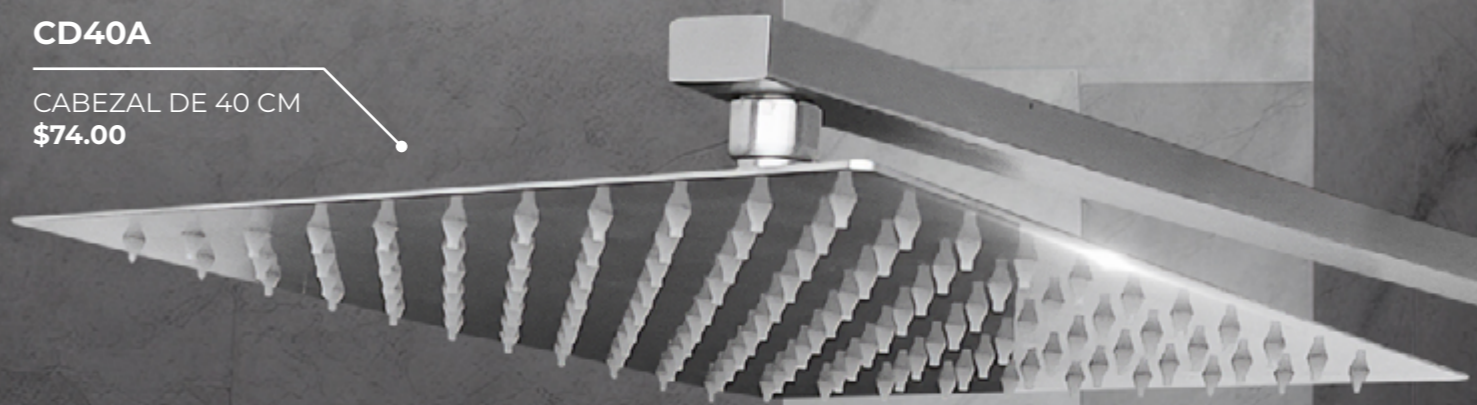

CABEZALES DE DUCHA

CD40D   **$88.00**

DESCRIPCIÓN

- Cabezal de ducha de **400mm**
- Rociadores de silicón anticalcáreos
- Acabado dorado mate

CD40A
CABEZAL DE 40 CM
$74.00

CABEZALES
DE DUCHAS
CABEZALES
DE DUCHAS