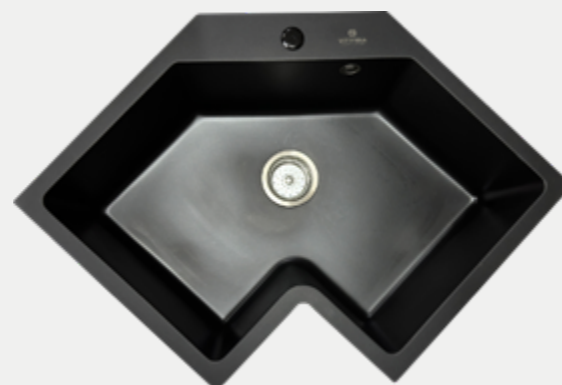

FREGADEROS

KS2005-1 \$130.00

DESCRIPCIÓN

- Lava copas
- Medidas: 400 x 400 x 220 mm
- Acero inoxidable **316**

FREGADEROS

KS2006S \$290.00

DESCRIPCIÓN

- Doble tina, sobre tope
- Medidas: 920 x 550 x 220 mm
- Acero inoxidable **316**

FREGADEROS

KS2007S \$320.00

DESCRIPCIÓN

- Esquinero de una tina, sobre tope
- Medidas: 640 x 640 x 220 mm
- Acero inoxidable **316**

PROMO

FREGADEROS

~~\$320.00~~

KS2007QB \$280.00