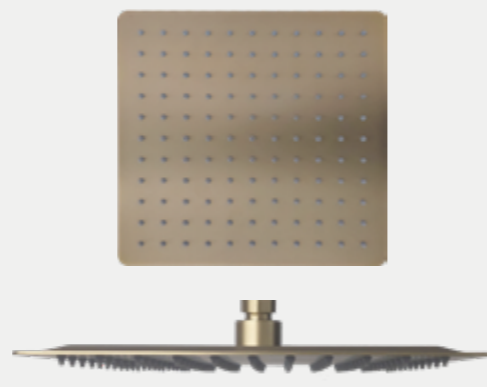

CABEZALES DE DUCHA

**CD30NR**     **\$26.00**

DESCRIPCIÓN

- Cabezal de ducha de 300mm
- Rociadores de silicón anticalcáreos
- Acabado negro mate

CABEZALES DE DUCHA

**CD30DR**     **\$50.00**

DESCRIPCIÓN

- Cabezal de ducha de 300mm
- Rociadores de silicón anticalcáreos
- Acabado dorado mate

CABEZALES DE DUCHA

**CD30A**     **\$25.00**

DESCRIPCIÓN

- Cabezal de ducha de 300mm
- Rociadores de silicón anticalcáreos
- Acero inoxidable

CABEZALES DE DUCHA

**CD30N**     **\$26.00**

DESCRIPCIÓN

- Cabezal de ducha de 300mm
- Rociadores de silicón anticalcáreos
- Acabado negro mate

CABEZALES DE DUCHA

**CD30D**     **\$50.00**

DESCRIPCIÓN

- Cabezal de ducha de 300mm
- Rociadores de silicón anticalcáreos
- Acabado dorado mate

CABEZALES DE DUCHA

**CD40A**     **\$74.00**

DESCRIPCIÓN

- Cabezal de ducha de **400mm**
- Rociadores de silicón anticalcáreos
- Acero inoxidable

CABEZALES DE DUCHA

**CD40N**     **\$78.00**

DESCRIPCIÓN

- Cabezal de ducha de **400mm**
- Rociadores de silicón anticalcáreos
- Acabado negro mate

**CABEZALES DE DUCHA**

**CD40D**      **\$88.00**

**DESCRIPCIÓN**