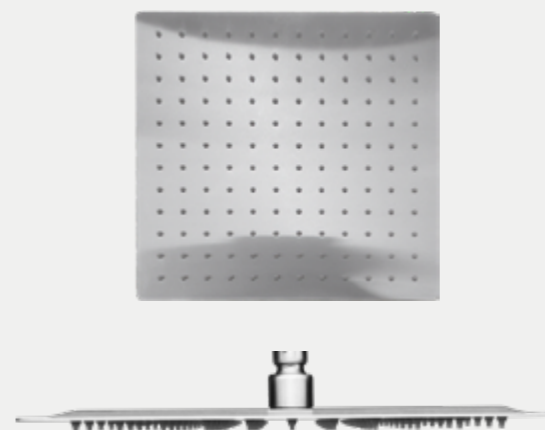

CABEZALES DE DUCHA

**CD30NR**     **\$26.00**

DESCRIPCIÓN

- Cabezal de ducha de 300mm
- Rociadores de silicón anticalcáreos
- Acabado negro mate

CABEZALES DE DUCHA

**CD30DR**     **\$50.00**

DESCRIPCIÓN

- Cabezal de ducha de 300mm
- Rociadores de silicón anticalcáreos
- Acabado dorado mate

CABEZALES DE DUCHA

**CD30A**     **\$25.00**

DESCRIPCIÓN

- Cabezal de ducha de 300mm
- Rociadores de silicón anticalcáreos
- Acero inoxidable

CABEZALES DE DUCHA

**CD30N**     **\$26.00**

DESCRIPCIÓN

- Cabezal de ducha de 300mm
- Rociadores de silicón anticalcáreos
- Acabado negro mate

CABEZALES DE DUCHA

**CD30D**     **\$50.00**

DESCRIPCIÓN

- Cabezal de ducha de 300mm
- Rociadores de silicón anticalcáreos
- Acabado dorado mate

CABEZALES DE DUCHA

**CD40A**     **\$74.00**

DESCRIPCIÓN

- Cabezal de ducha de **400mm**
- Rociadores de silicón anticalcáreos
- Acero inoxidable