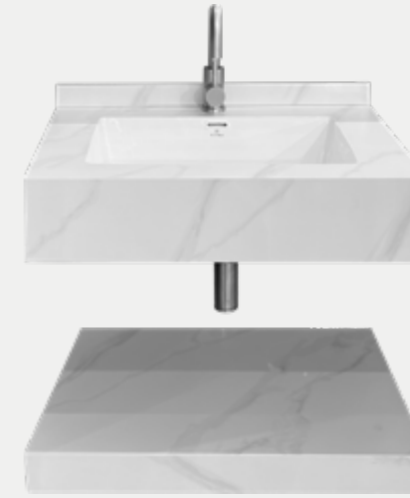

- Sanitarios de piso blanco
- Cerámica
- Tanque de agua
- Ahorradores de agua

41.50 CM  
ALTURA

SANITARIO DE PISO  
**WCPBL005**

TODOS NUESTROS MUEBLES DE LAVAMANOS INCLUYEN ESPEJO

AGOTADO

MUEBLES

**MLAVCR-S841 \$420.00**

DESCRIPCIÓN

- Mueble de lavamanos con espejo
- Mueble: 70x50x15 | Espejo: 70x60
- Piedra sinterizada
- Incluye desagüe y sifón de lavamanos

AGOTADO

MUEBLES

**MLAVGS-S815 \$420.00**

DESCRIPCIÓN

- Mueble de lavamanos con espejo
- Mueble: 70x50x15 | Espejo: 70x60
- Piedra sinterizada
- Incluye desagüe y sifón de lavamanos

AGOTADO

MUEBLES

**MLAVCRAR-0889 \$440.00**

DESCRIPCIÓN

- Mueble de lavamanos con espejo
- Mueble: 80x50x20 | Espejo: 80x60
- Piedra sinterizada
- Incluye desagüe y sifón de lavamanos

\*NUESTROS MUEBLES NO INCLUYEN GRIFERÍA