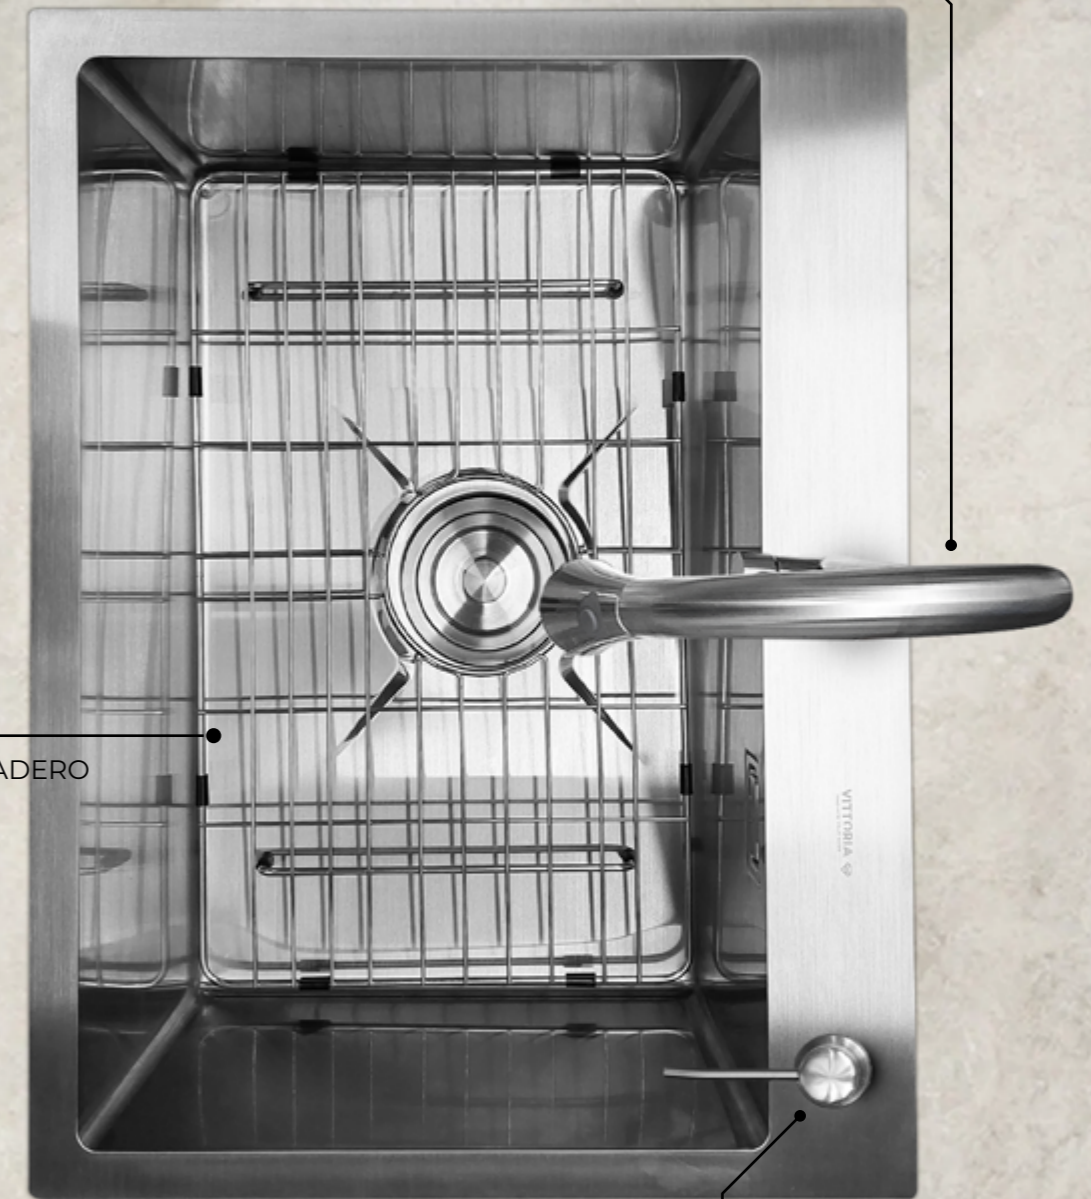

**KS2003S**

FREGADERO | SUS316  
\$180.00

**KF3002**  
GRIFO DE COCINA  
\$85.00

**KS2003R**

REJILLA PARA FREGADERO  
\$26.00

**SKD4020**  
DISPENSADOR DE JABÓN  
\$5.00

# ESTACIÓN DE TRABAJO MULTIFUNCIONAL

**KSKFMULT**  
GRIFO DE COCINA  
MULTIFUNCIONAL + FREGADERO  
**\$485.00**

FREGADERO DE  
ACERO SUS316

**KSKFMULTB** **\$485.00**

- DESCRIPCIÓN**
- Grifo + Fregadero
  - Multifuncional de estación de trabajo
  - Acabado negro mate