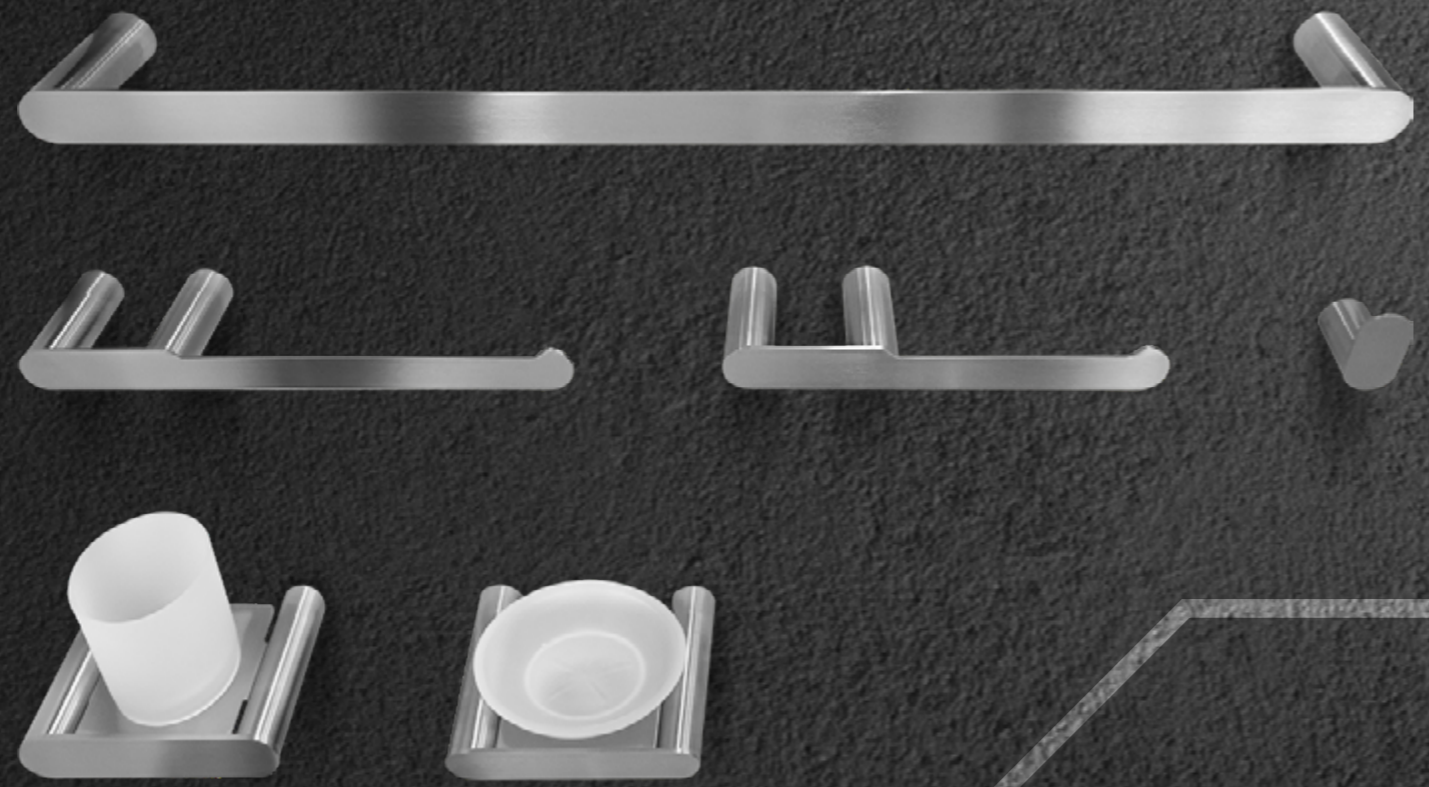

— S E T —
MILANO

SMILANO   **$130.00**

DESCRIPCIÓN

- Set de 6 accesorios para baño
- Sistema de fijación
- Acero inoxidable