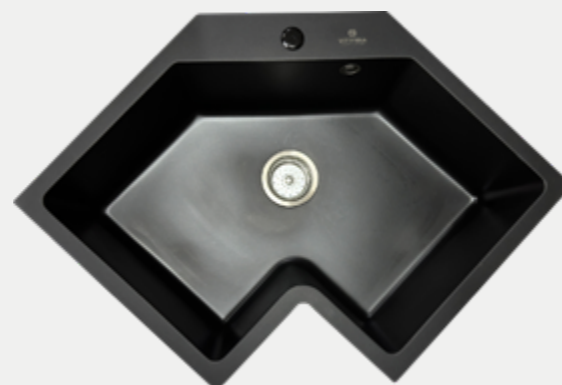

FREGADEROS

**KS2005-1 \$130.00**

**DESCRIPCIÓN**

- Lava copas
- Medidas: 400 x 400 x 220 mm
- Acero inoxidable **316**

FREGADEROS

**KS2006S \$290.00**

**DESCRIPCIÓN**

- Doble tina, sobre tope
- Medidas: 920 x 550 x 220 mm
- Acero inoxidable **316**

FREGADEROS

**KS2007S \$320.00**

**DESCRIPCIÓN**

- Esquinero de una tina, sobre tope
- Medidas: 640 x 640 x 220 mm
- Acero inoxidable **316**

PROMO

FREGADEROS

~~\$320.00~~

**KS2007QB \$280.00**