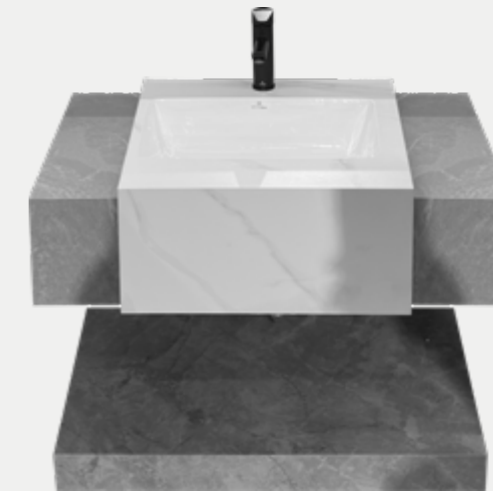

DESCRIPCIÓN

- Mueble de lavamanos con espejo
- Mueble: 70x50x15 | Espejo: 70x60
- Piedra sinterizada
- Incluye desagüe y sifón de lavamanos

AGOTADO

MUEBLES

**MLAVGS-S815 \$420.00**

DESCRIPCIÓN

- Mueble de lavamanos con espejo
- Mueble: 70x50x15 | Espejo: 70x60
- Piedra sinterizada
- Incluye desagüe y sifón de lavamanos

AGOTADO

MUEBLES

**MLAVCRAR-0889 \$440.00**

DESCRIPCIÓN

- Mueble de lavamanos con espejo
- Mueble: 80x50x20 | Espejo: 80x60
- Piedra sinterizada
- Incluye desagüe y sifón de lavamanos

\*NUESTROS MUEBLES NO INCLUYEN GRIFERÍA