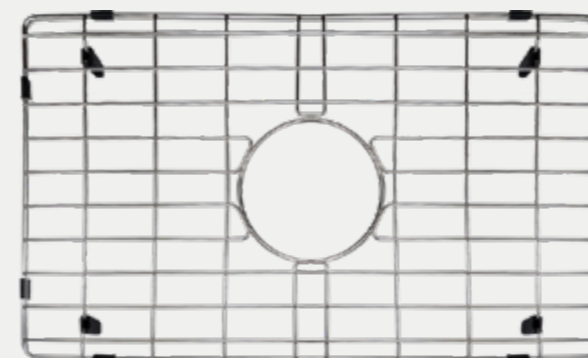

- Set de rejillas para fregadero
- Acero inoxidable
- Acabado cepillado

FREGADEROS

**KS2002R \$20.00**

DESCRIPCIÓN

- Set de rejillas para fregadero
- Acero inoxidable
- Acabado cepillado

FREGADEROS

**KS2003R \$26.00**