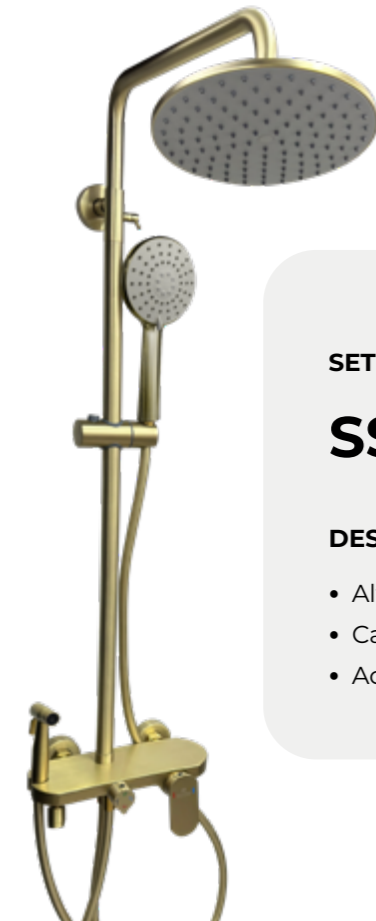

**\$239.00**

**PROMO**

~~\$319.00~~

**DESCRIPCIÓN**

- Altura ajustable de la columna
- Cabezal de ducha de 250mm
- Acabado dorado mate

**SETS DE DUCHAS**

**SS9011B**

**\$221.00**

**DESCRIPCIÓN**

- Altura ajustable de la columna
- Cabezal de ducha de 250mm
- Acabado negro mate

PROMO

SETS DE DUCHAS ~~\$234.00~~

**SS9015** **\$195.00**

**DESCRIPCIÓN**

- Altura ajustable de la columna
- Cabezal de ducha de 250mm
- Acero inoxidable

PROMO

SETS DE DUCHAS ~~\$320.00~~

**SS9015G** **\$239.00**

**DESCRIPCIÓN**

- Altura ajustable de la columna
- Cabezal de ducha de 250mm
- Acabado dorado mate

PROMO

SETS DE DUCHAS ~~\$234.00~~

**SS9015B** **\$220.00**

**DESCRIPCIÓN**

- Altura ajustable de la columna
- Cabezal de ducha de 250mm
- Acabado negro mate

CABEZALES DE DUCHA

**CD30AR**     **\$25.00**

DESCRIPCIÓN

- Cabezal de ducha de 300mm
- Rociadores de silicón anticalcáreos
- Acero inoxidable