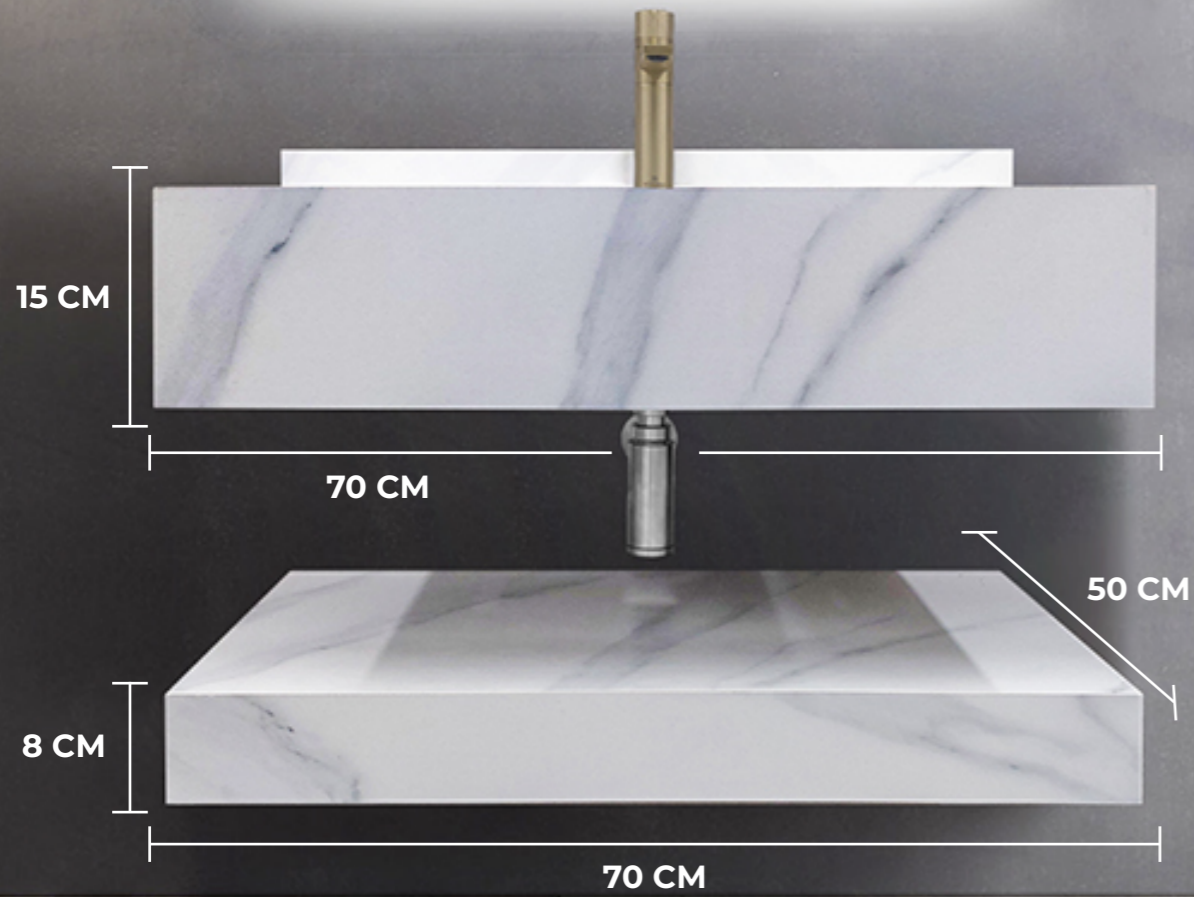

TODOS NUESTROS MUEBLES DE LAVAMANOS INCLUYEN ESPEJO

AGOTADO

MUEBLES

MLAVCR-S841 $420.00

DESCRIPCIÓN

- Mueble de lavamanos con espejo
- Mueble: 70x50x15 | Espejo: 70x60
- Piedra sinterizada
- Incluye desagüe y sifón de lavamanos

AGOTADO

MUEBLES

MLAVGS-S815 $420.00

DESCRIPCIÓN

- Mueble de lavamanos con espejo
- Mueble: 70x50x15 | Espejo: 70x60
- Piedra sinterizada
- Incluye desagüe y sifón de lavamanos

AGOTADO

MUEBLES

MLAVCRAR-0889 $440.00

DESCRIPCIÓN

- Mueble de lavamanos con espejo
- Mueble: 80x50x20 | Espejo: 80x60
- Piedra sinterizada
- Incluye desagüe y sifón de lavamanos

*NUESTROS MUEBLES NO INCLUYEN GRIFERÍA