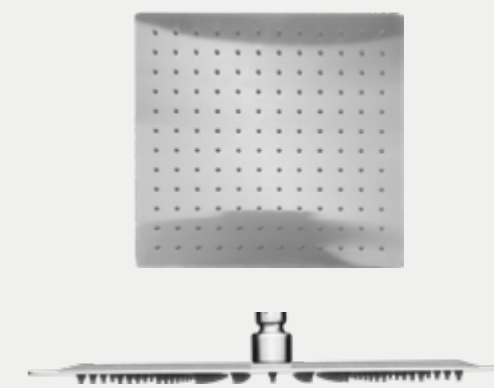

**DESCRIPCIÓN**

- Altura ajustable de la columna
- Cabezal de ducha de 250mm
- Acabado negro mate

CABEZALES DE DUCHA

**CD30AR**     **\$25.00**

DESCRIPCIÓN

- Cabezal de ducha de 300mm
- Rociadores de silicón anticalcáreos
- Acero inoxidable

CABEZALES DE DUCHA

**CD30NR**     **\$26.00**

DESCRIPCIÓN

- Cabezal de ducha de 300mm
- Rociadores de silicón anticalcáreos
- Acabado negro mate

CABEZALES DE DUCHA

**CD30DR**     **\$50.00**

DESCRIPCIÓN

- Cabezal de ducha de 300mm
- Rociadores de silicón anticalcáreos
- Acabado dorado mate

CABEZALES DE DUCHA

**CD30A**     **\$25.00**

DESCRIPCIÓN

- Cabezal de ducha de 300mm
- Rociadores de silicón anticalcáreos
- Acero inoxidable

CABEZALES DE DUCHA

**CD30N**     **\$26.00**

DESCRIPCIÓN

- Cabezal de ducha de 300mm
- Rociadores de silicón anticalcáreos
- Acabado negro mate