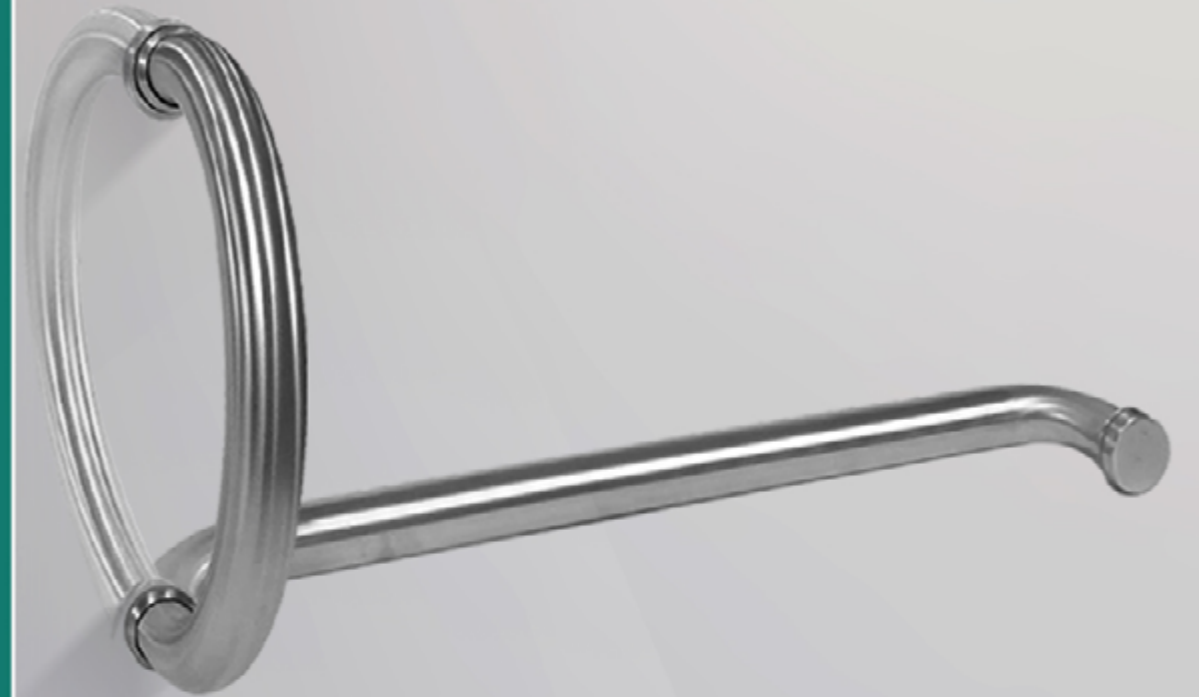

- Tapa ciega
- Medidas: 100mm x 100mm
- Acero inoxidable

**ACCESORIOS**

**DG6010B**    **\$18.00**

**DESCRIPCIÓN**

- Tapa ciega
- Medidas: 100mm x 100mm
- Acabado negro mate

**ACCESORIOS**

**DG6010G**    **\$21.00**

**DESCRIPCIÓN**

- Tapa ciega
- Medidas: 100mm x 100mm
- Acabado dorado mate

PROMO

ACCESORIOS

**M45-L**

**\$35.00**

DESCRIPCIÓN

- Medidas: 45mm
- Espesor: 0,8mm
- Diámetro: 1"