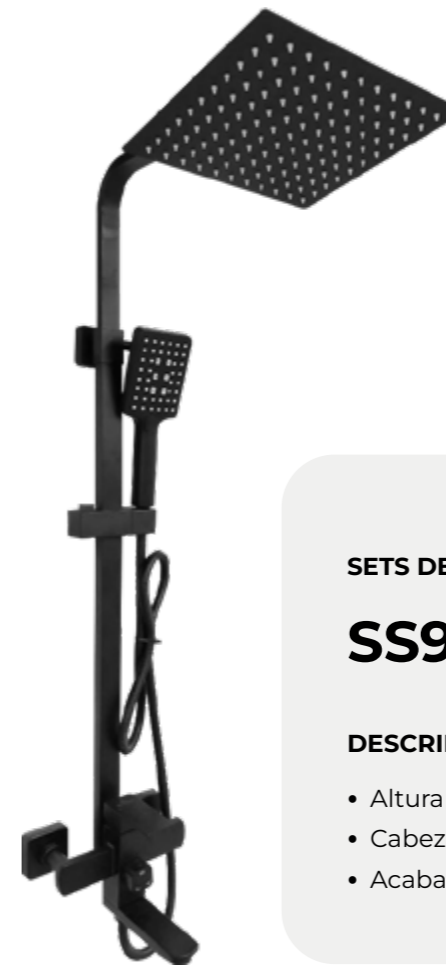

**PROMO LIMITADA**

**SETS DE DUCHAS**

**SS9011**

**\$179.00**

**DESCRIPCIÓN**

- Altura ajustable de la columna
- Cabezal de ducha de 250mm
- Acero inoxidable

**SETS DE DUCHAS**

**SS9011G**

**\$239.00**

**PROMO**

~~\$319.00~~

**DESCRIPCIÓN**

- Altura ajustable de la columna
- Cabezal de ducha de 250mm
- Acabado dorado mate

**SETS DE DUCHAS**

**SS9011B**

**\$221.00**

**DESCRIPCIÓN**

- Altura ajustable de la columna
- Cabezal de ducha de 250mm
- Acabado negro mate

PROMO

SETS DE DUCHAS ~~\$234.00~~

**SS9015** **\$195.00**

**DESCRIPCIÓN**

- Altura ajustable de la columna
- Cabezal de ducha de 250mm
- Acero inoxidable