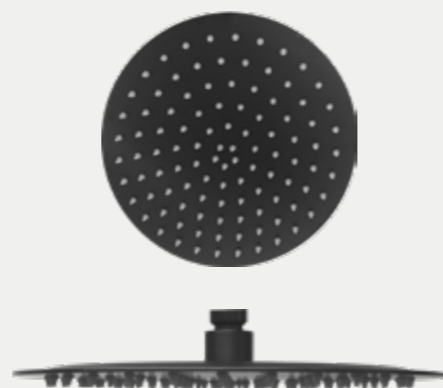

PROMO

SETS DE DUCHAS ~~\$320.00~~

**SS9015G** **\$239.00**

**DESCRIPCIÓN**

- Altura ajustable de la columna
- Cabezal de ducha de 250mm
- Acabado dorado mate

PROMO

SETS DE DUCHAS ~~\$234.00~~

**SS9015B** **\$220.00**

**DESCRIPCIÓN**

- Altura ajustable de la columna
- Cabezal de ducha de 250mm
- Acabado negro mate

CABEZALES DE DUCHA

**CD30AR**     **\$25.00**

DESCRIPCIÓN

- Cabezal de ducha de 300mm
- Rociadores de silicón anticalcáreos
- Acero inoxidable