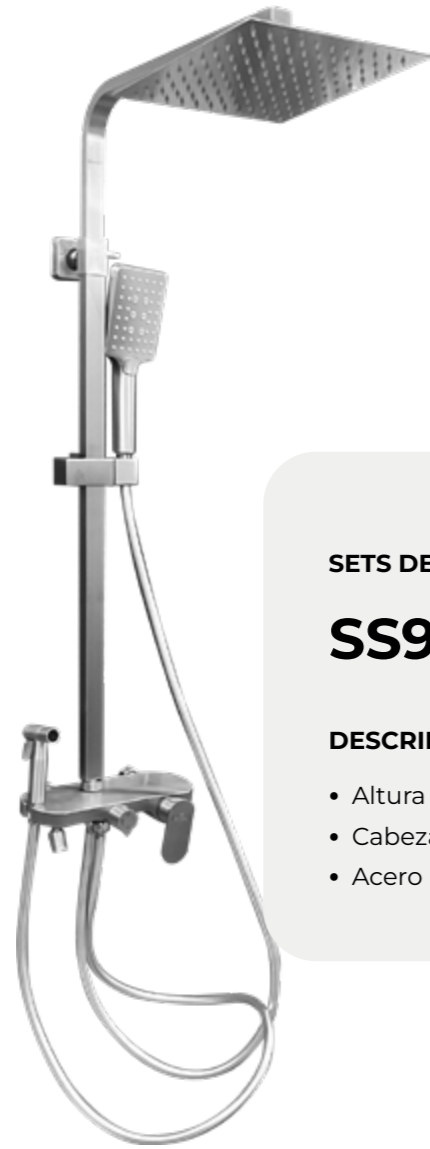

**PROMO LIMITADA**

**SETS DE DUCHAS**

**SS9011**

**\$179.00**

**DESCRIPCIÓN**

- Altura ajustable de la columna
- Cabezal de ducha de 250mm
- Acero inoxidable

**SETS DE DUCHAS**

**SS9011G**

**\$239.00**

**PROMO**

~~\$319.00~~

**DESCRIPCIÓN**

- Altura ajustable de la columna
- Cabezal de ducha de 250mm
- Acabado dorado mate

**SETS DE DUCHAS**

**SS9011B**

**\$221.00**

**DESCRIPCIÓN**

- Altura ajustable de la columna
- Cabezal de ducha de 250mm
- Acabado negro mate

PROMO

SETS DE DUCHAS ~~\$234.00~~

**SS9015** **\$195.00**

**DESCRIPCIÓN**

- Altura ajustable de la columna
- Cabezal de ducha de 250mm
- Acero inoxidable

PROMO

SETS DE DUCHAS ~~\$320.00~~

**SS9015G** **\$239.00**

**DESCRIPCIÓN**

- Altura ajustable de la columna
- Cabezal de ducha de 250mm
- Acabado dorado mate

PROMO

SETS DE DUCHAS ~~\$234.00~~

**SS9015B** **\$220.00**