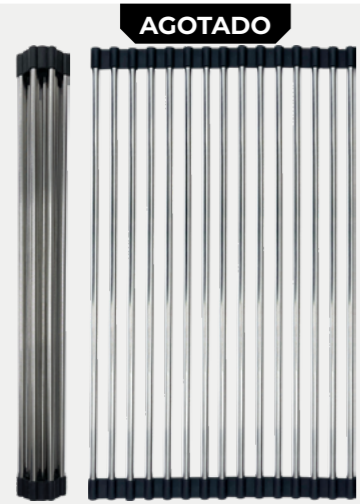

ACCESORIOS

KA5001

REF
13.00

DESCRIPCIÓN

- Escurredor enrollable para fregadero
- Acero inoxidable