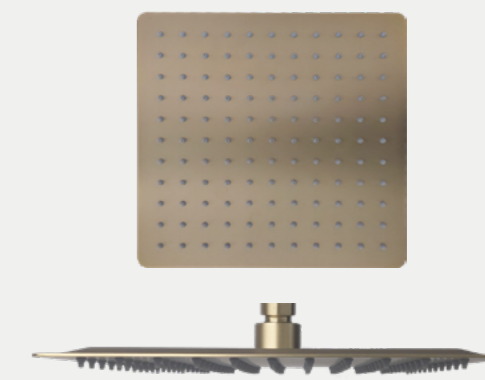

### DESCRIPCIÓN

- Panel de ducha
- Cabezal giratorio 360°
- Panel LED
- Medidas 110x50x20cm
- Cuenta con ducha de telefono
- Acabado gunmetal

110 CM

CD40A

CABEZAL DE 40 CM  
REF: 80.00

CABEZALES DE DUCHA

**CD30AR**

REF  
28.00

DESCRIPCIÓN

- Cabezal de ducha de 300mm
- Rociadores de silicón anticalcáreos
- Acero inoxidable

CABEZALES DE DUCHA

**CD30NR**

REF  
30.00

DESCRIPCIÓN

- Cabezal de ducha de 300mm
- Rociadores de silicón anticalcáreos
- Acabado negro mate

CABEZALES DE DUCHA

**CD30N**

REF  
30.00

DESCRIPCIÓN

- Cabezal de ducha de 300mm
- Rociadores de silicón anticalcáreos
- Acabado negro mate

CABEZALES DE DUCHA

**CD30D**

REF  
55.00

DESCRIPCIÓN

- Cabezal de ducha de 300mm
- Rociadores de silicón anticalcáreos
- Acabado dorado mate