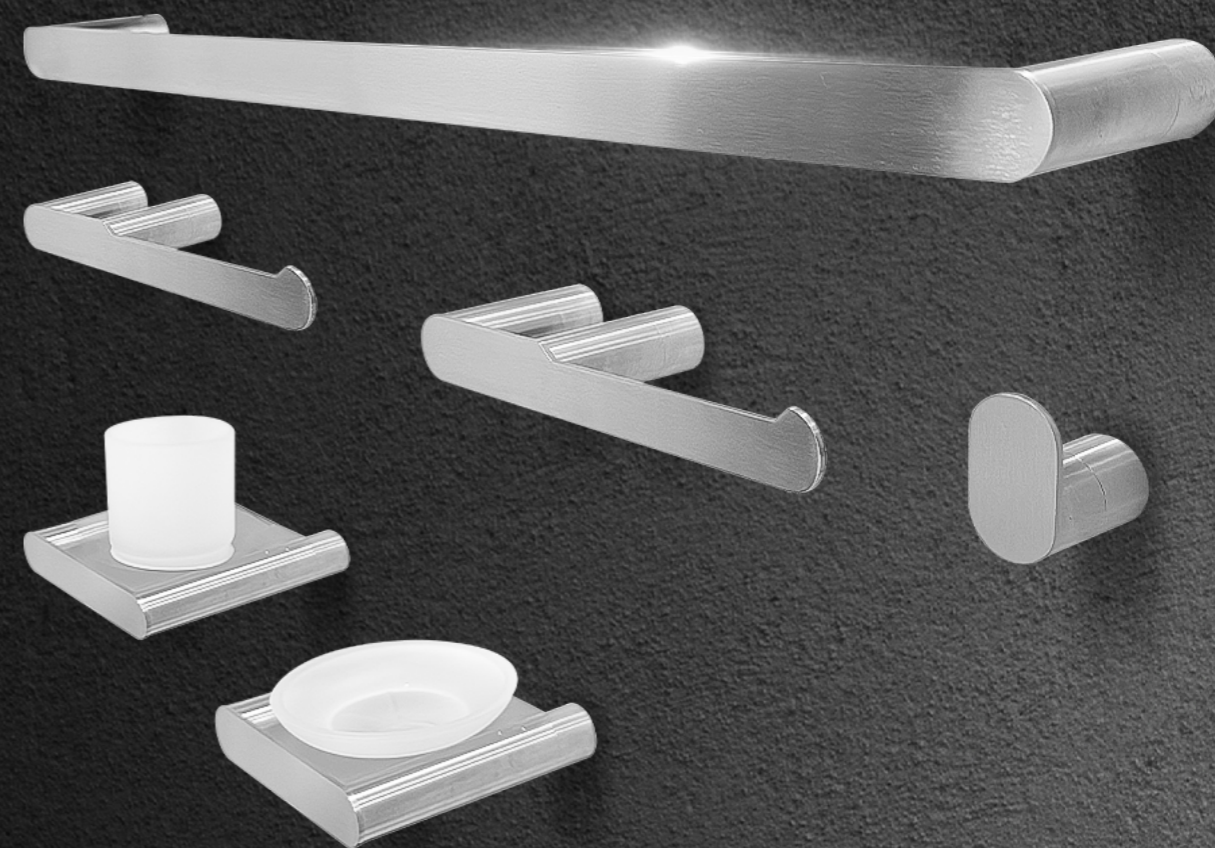

DESCRIPCIÓN

- Set de 3 accesorios para baño
- Sistema de fijación
- Acabado negro mate

# SET ADARA SMALL

AGOTADO

**SADARAG**

REF  
80.00

DESCRIPCIÓN

- Set de 3 accesorios para baño
- Sistema de fijación
- Acabado dorado mate

# SET MILANO

AGOTADO

**SMILANO**

REF  
140.00

DESCRIPCIÓN

- Set de 6 accesorios para baño
- Sistema de fijación
- Acero inoxidable

AGOTADO

ACCESORIOS

**SS9020**

REF  
26.00

DESCRIPCIÓN

- Ducha de teléfono
- Manguera de 1.20m
- Acero inoxidable

ACCESORIOS

**SS9020B**

REF  
39.00

DESCRIPCIÓN