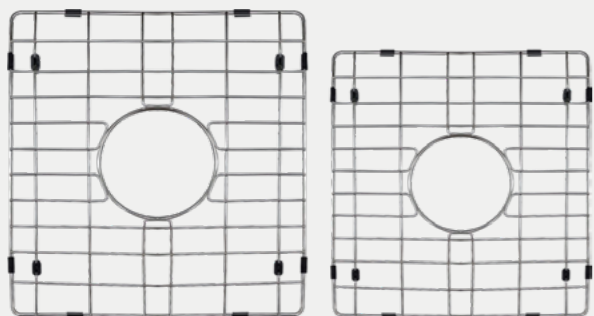

LAVAPLATOS

KS2001R

REF
49.00

DESCRIPCIÓN

- Set de rejillas para fregadero
- Acero inoxidable
- Acabado cepillado