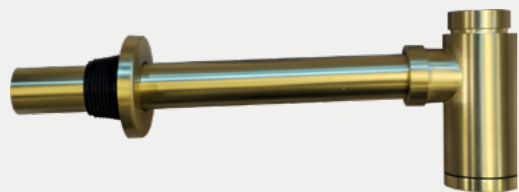

DESCRIPCIÓN

- Sifón de lavamanos
- Acero inoxidable

ACCESORIOS

**DK7002B**

REF  
39.00

DESCRIPCIÓN

- Sifón de lavamanos
- Acabado negro mate

AGOTADO