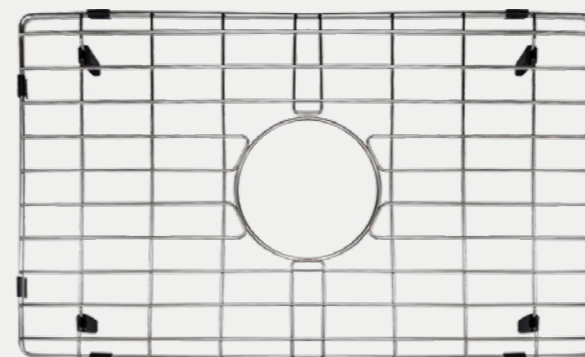

LAVAPLATOS

**KS2002R**

REF  
25.00

DESCRIPCIÓN

- Set de rejillas para fregadero
- Acero inoxidable
- Acabado cepillado

AGOTADO

LAVAPLATOS

**KS2003R**