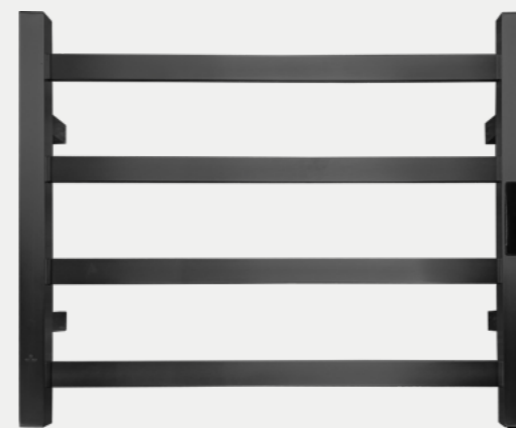

ACCESORIOS

BA4017BL

REF
160.00

DESCRIPCIÓN

- Calentador de toalla
- Sistema de fijación
- Acero Inoxidable
- Medidas: 600 x 480 mm

AGOTADO