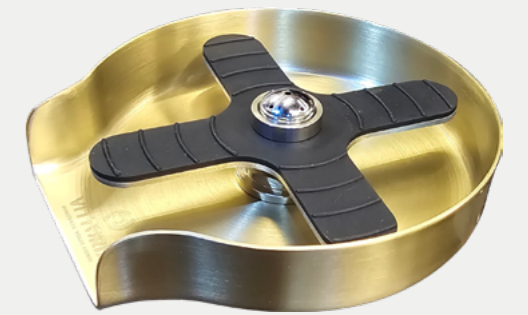

REF  
40.00

DESCRIPCIÓN

- Accesorios de lavacopa
- Diseño moderno
- Acero inoxidable

ACCESORIOS

**KA5002B**

REF  
41.00

DESCRIPCIÓN

- Accesorios de lavacopa
- Diseño moderno
- Acabado negro mate