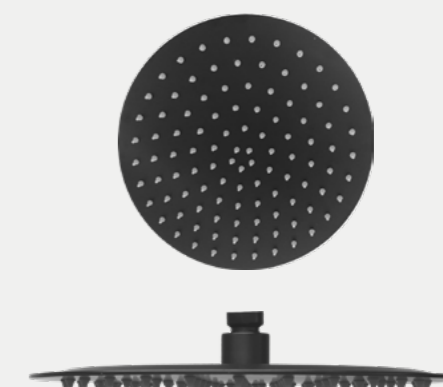

CABEZALES DE DUCHA

CD30NR

REF
30.00

DESCRIPCIÓN

- Cabezal de ducha de 300mm
- Rociadores de silicón anticalcáreos
- Acabado negro mate