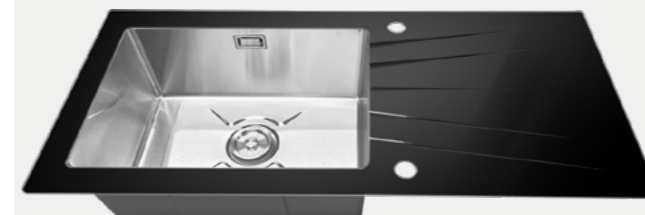

LAVAPLATOS

KS2010GB

REF
330.00

DESCRIPCIÓN

- Fregadero con tope de vidrio, una tina
- Vidrio templado de 7 mm
- Medidas: 1000 x 450 x 220 mm
- Acero inoxidable **SUS316**

AGOTADO