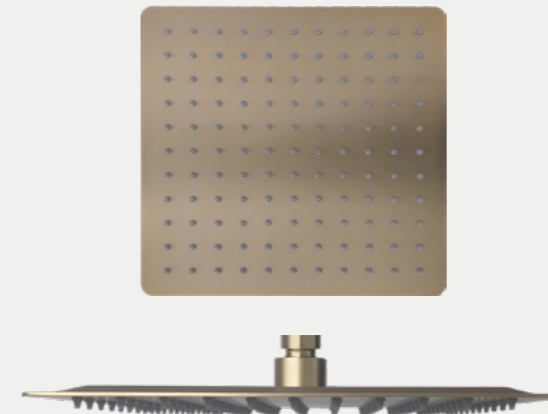

DESCRIPCIÓN

- Cabezal de ducha de 300mm
- Rociadores de silicón anticalcáreos
- Acabado dorado mate

# CABEZALES DE DUCHAS

CABEZALES DE DUCHA

**CD30DR**

REF  
55.00

**DESCRIPCIÓN**

- Cabezal de ducha de 300mm
- Rociadores de silicón anticalcáreos
- Acabado dorado mate

AGOTADO

CABEZALES DE DUCHA

**CD30A**

REF  
28.00

**DESCRIPCIÓN**

- Cabezal de ducha de 300mm
- Rociadores de silicón anticalcáreos
- Acero inoxidable

CABEZALES DE DUCHA

**CD40D**

REF  
95.00

**DESCRIPCIÓN**