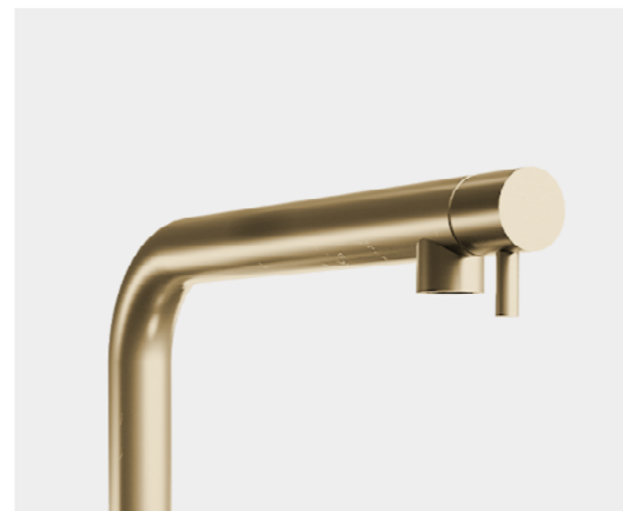

GRIFERÍA

**KF3030B**

REF  
98.00

DESCRIPCIÓN

- Grifo para cocina
- Cartucho de cerámica de 35 mm
- Acabado negro mate

GRIFERÍA

**KF3030G**

REF  
98.00

DESCRIPCIÓN

- Grifo para cocina
- Cartucho de cerámica de 35 mm
- Acabado dorado mate

GRIFERÍA

**KF3030GR**

REF  
98.00

DESCRIPCIÓN

- Grifo para cocina
- Cartucho de cerámica de 35 mm
- Acabado oro rosa