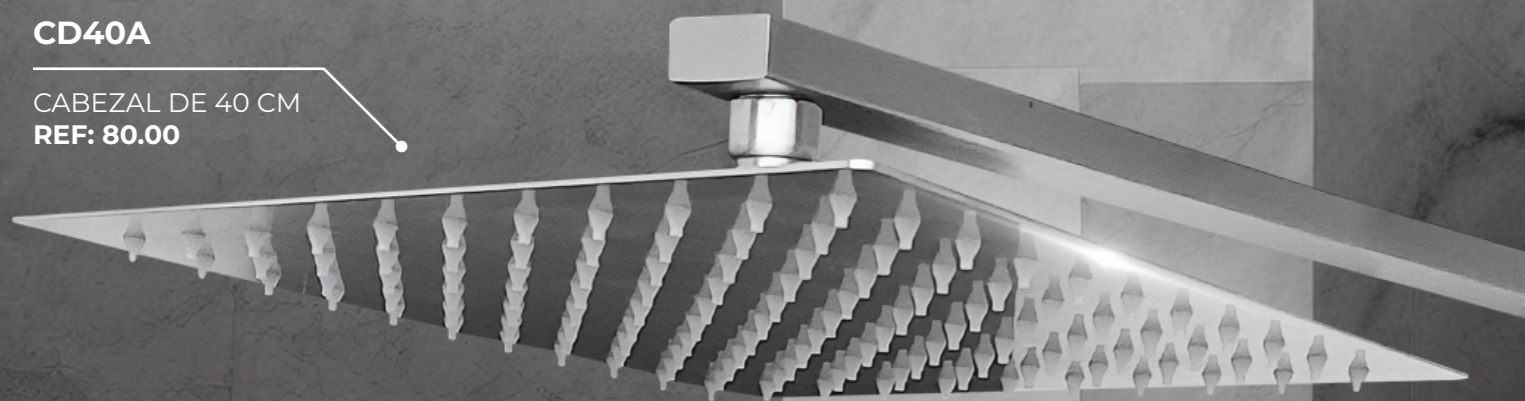

### DESCRIPCIÓN

- Panel de ducha
- Cabezal giratorio 360°
- Panel LED
- Medidas 110x50x20cm
- Cuenta con ducha de telefono
- Acabado gunmetal

110 CM

CD40A

CABEZAL DE 40 CM  
REF: 80.00

CABEZALES DE DUCHA

**CD30AR**