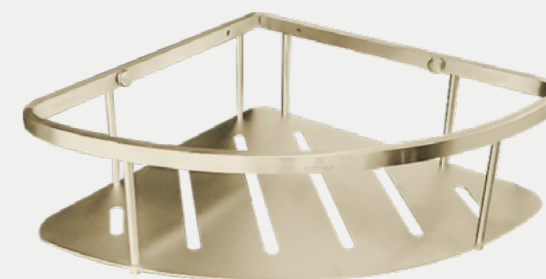

DESCRIPCIÓN

- Repisa esquinera para ducha
- Sistema de fijación
- Acero inoxidable

ACCESORIOS

**BA4016BL**

REF  
46.00

DESCRIPCIÓN

- Repisa esquinera para ducha
- Sistema de fijación
- Acabado negro mate

ACCESORIOS