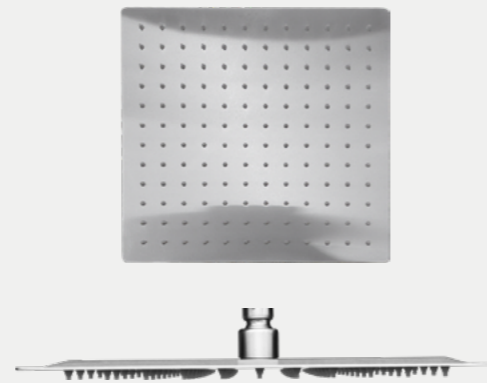

DESCRIPCIÓN

- Cabezal de ducha de 300mm
- Rociadores de silicón anticalcáreos
- Acabado dorado mate

# CABEZALES DE DUCHAS

CABEZALES DE DUCHA

**CD30DR**

REF  
55.00

**DESCRIPCIÓN**

- Cabezal de ducha de 300mm
- Rociadores de silicón anticalcáreos
- Acabado dorado mate

AGOTADO

CABEZALES DE DUCHA

**CD30A**

REF  
28.00

**DESCRIPCIÓN**

- Cabezal de ducha de 300mm
- Rociadores de silicón anticalcáreos
- Acero inoxidable

CABEZALES DE DUCHA

**CD40D**

REF  
95.00

**DESCRIPCIÓN**