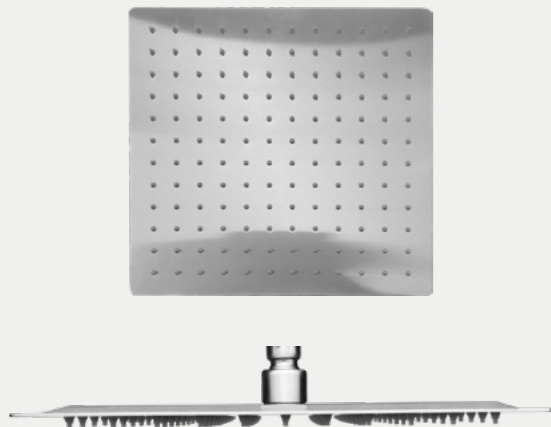

DESCRIPCIÓN

- Cabezal de ducha de 300mm
- Rociadores de silicón anticalcáreos
- Acabado dorado mate

# CABEZALES DE DUCHAS

CABEZALES DE DUCHA

**CD30DR**

REF  
55.00

**DESCRIPCIÓN**

- Cabezal de ducha de 300mm
- Rociadores de silicón anticalcáreos
- Acabado dorado mate

AGOTADO

CABEZALES DE DUCHA

**CD30A**

REF  
28.00

**DESCRIPCIÓN**

- Cabezal de ducha de 300mm
- Rociadores de silicón anticalcáreos
- Acero inoxidable

CABEZALES DE DUCHA

**CD40D**

REF  
95.00

**DESCRIPCIÓN**

- Cabezal de ducha de **400mm**
- Rociadores de silicón anticalcáreos
- Acabado dorado mate

CABEZALES DE DUCHA

**CD40A**

REF  
80.00

**DESCRIPCIÓN**

- Cabezal de ducha de **400mm**
- Rociadores de silicón anticalcáreos
- Acero inoxidable