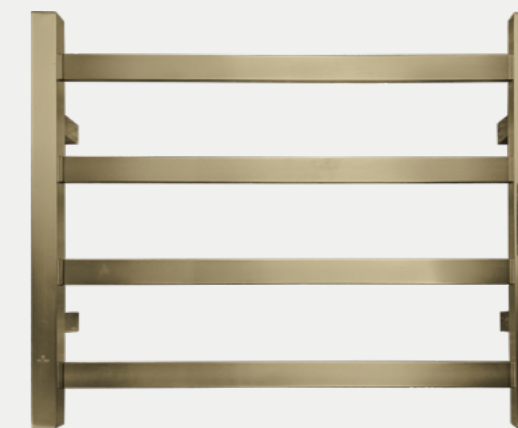

AGOTADO

ACCESORIOS

**BA4017BL**

REF  
160.00

DESCRIPCIÓN

- Calentador de toalla
- Sistema de fijación
- Acero Inoxidable
- Medidas: 600 x 480 mm

AGOTADO

ACCESORIOS