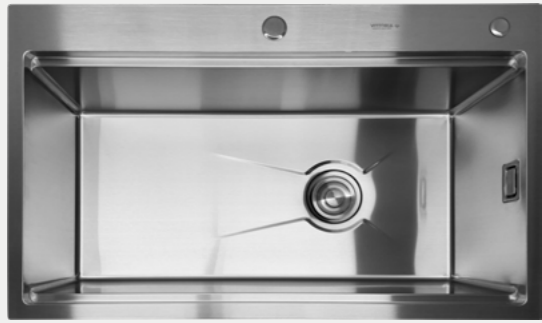

### DESCRIPCIÓN

- Grifo + Fregadero
- Multifuncional de estación de trabajo
- Acabado negro mate

# ESTACIÓN DE TRABAJO MULTIFUNCIONAL

GRIFO DE COCINA MULTIFUNCIONAL + FREGADERO REF 380.00

60 CM

55 CM

FREGADERO DE ACERO SUS316

AGOTADO

GRIFO DE COCINA

**KF3018**

REF 380.00

DESCRIPCIÓN

- Grifo + Fregadero
- Multifuncional de estación de trabajo
- Acero inoxidable

GRIFO DE COCINA

**KF3018B**

REF 380.00

DESCRIPCIÓN

- Grifo + Fregadero
- Multifuncional de estación de trabajo
- Acabado negro mate

GRIFO DE COCINA

**KF3018GM**

REF 380.00

DESCRIPCIÓN

- Grifo + Fregadero
- Multifuncional de estación de trabajo
- Acabado gunmetal

LAVAPLATOS