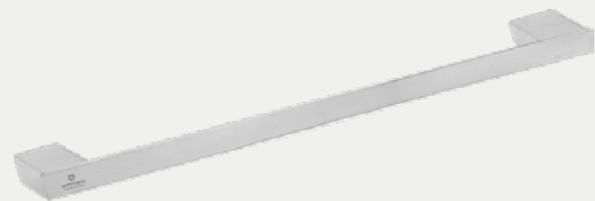

AGOTADO

ACCESORIOS

BA4001L

REF
35.00

DESCRIPCIÓN

- Toallero
- Medidas 600MM
- Acero inoxidable