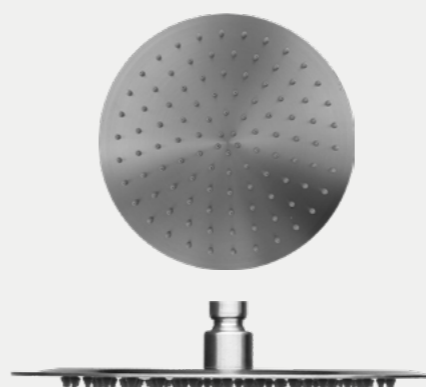

### DESCRIPCIÓN

- Panel de ducha
- Cabezal giratorio 360°
- Panel LED
- Medidas 110x50x20cm
- Cuenta con ducha de telefono
- Acabado gunmetal

110 CM

CD40A

CABEZAL DE 40 CM  
REF: 80.00

CABEZALES DE DUCHA

**CD30AR**