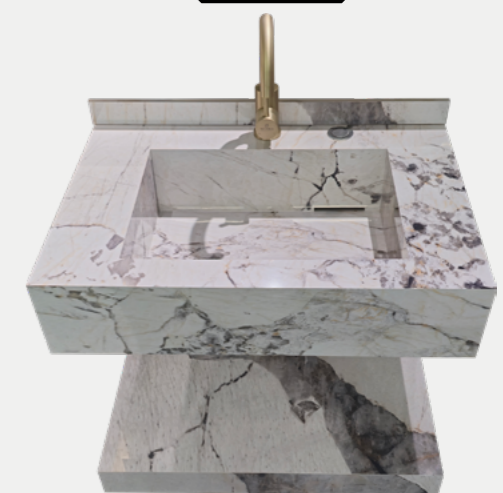

TODOS NUESTROS MUEBLES DE LAVAMANOS INCLUYEN ESPEJO

AGOTADO

MUEBLES

**MLAVCR-S841**

REF  
460.00

DESCRIPCIÓN

- Mueble de lavamanos con espejo
- Mueble: 70x50x15 | Espejo: 70x60
- Piedra sinterizada
- Incluye desagüe y sifón de lavamanos

AGOTADO

MUEBLES

**MLAVGS-S815**

REF  
460.00

DESCRIPCIÓN

- Mueble de lavamanos con espejo
- Mueble: 70x50x15 | Espejo: 70x60
- Piedra sinterizada
- Incluye desagüe y sifón de lavamanos

AGOTADO

MUEBLES

**MLAVCRAR-899**

REF  
480.00

DESCRIPCIÓN

- Mueble de lavamanos con espejo
- Mueble: 80x50x20 | Espejo: 80x60
- Piedra sinterizada
- Incluye desagüe y sifón de lavamanos

AGOTADO

MUEBLES

**MLAV924**

REF  
460.00

DESCRIPCIÓN

- Mueble de lavamanos con espejo
- Mueble: 80x50x20 | Espejo: 80x60
- Piedra sinterizada
- Incluye desagüe y sifón de lavamanos

\*NO INCLUYEN GRIFERÍA

AGOTADO

MUEBLES

**MLAVCR-A958W** REF 420.00