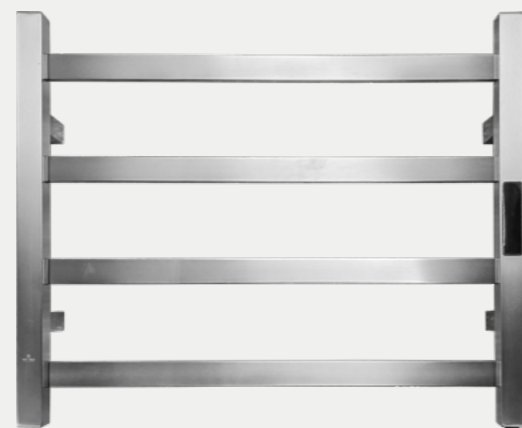

ACCESORIOS

BA4016GML

REF
46.00

DESCRIPCIÓN

- Repisa esquinera para ducha
- Sistema de fijación
- Acabado gunmetal

NUEVO

ACCESORIOS

BA4017L

REF
155.00

DESCRIPCIÓN

- Calentador de toalla
- Sistema de fijación
- Acero Inoxidable
- Medidas: 600 x 480 mm

AGOTADO