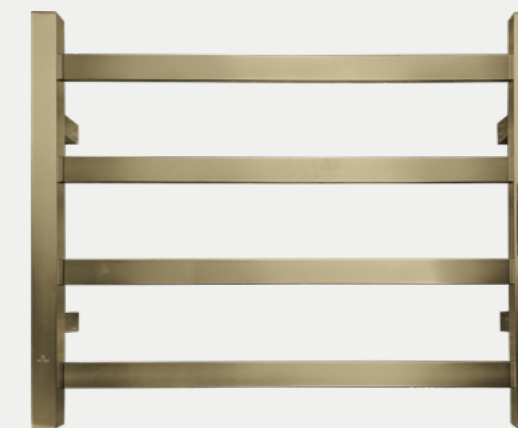

AGOTADO

ACCESORIOS

BA4017BL

REF
160.00

DESCRIPCIÓN

- Calentador de toalla
- Sistema de fijación
- Acero Inoxidable
- Medidas: 600 x 480 mm

AGOTADO

ACCESORIOS