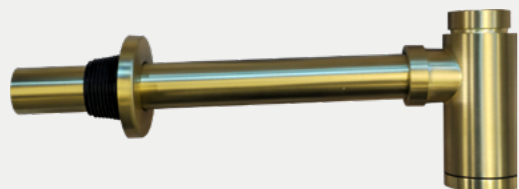

AGOTADO

ACCESORIOS

DK7002G

REF
46.00

DESCRIPCIÓN

- Sifón de lavamanos
- Acabado dorado mate