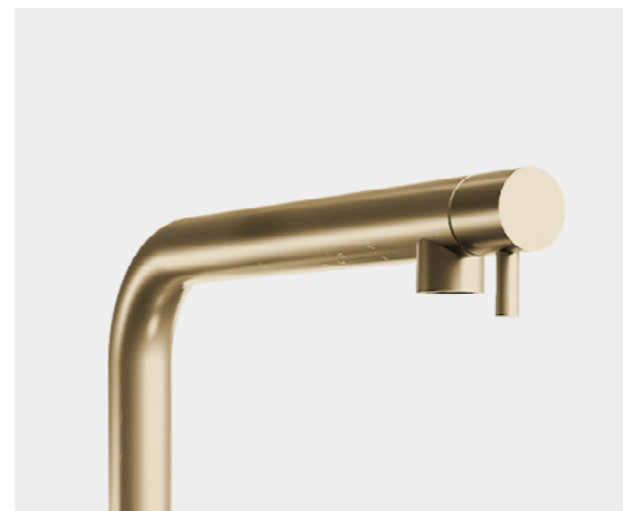

GRIFERÍA

KF3020G

REF
40.00

DESCRIPCIÓN

- Grifo para filtro | Agua fría
- Cartucho de cerámica de 26 mm
- Acabado dorado mate

GRIFERÍA

KF3020GM

REF
40.00

DESCRIPCIÓN

- Grifo para filtro | Agua fría
- Cartucho de cerámica de 26 mm
- Acabado gunmetal

GRIFERÍA

KF3030

REF
94.00

DESCRIPCIÓN

- Grifo para cocina
- Cartucho de cerámica de 35 mm
- Acero inoxidable

GRIFERÍA

KF3030B

REF
98.00

DESCRIPCIÓN

- Grifo para cocina
- Cartucho de cerámica de 35 mm
- Acabado negro mate

GRIFERÍA

KF3030G

REF
98.00

DESCRIPCIÓN