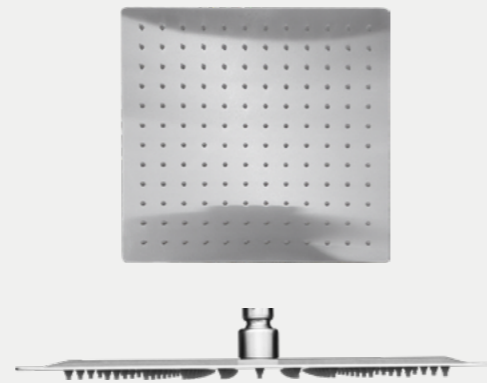

DESCRIPCIÓN

- Cabezal de ducha de 300mm
- Rociadores de silicón anticalcáreos
- Acabado negro mate

CABEZALES DE DUCHA

CD30N

REF
30.00

DESCRIPCIÓN

- Cabezal de ducha de 300mm
- Rociadores de silicón anticalcáreos
- Acabado negro mate

CABEZALES DE DUCHA

CD30D

REF
55.00

DESCRIPCIÓN

- Cabezal de ducha de 300mm
- Rociadores de silicón anticalcáreos
- Acabado dorado mate

CABEZALES DE DUCHAS

CABEZALES DE DUCHA

CD30DR

REF
55.00

DESCRIPCIÓN

- Cabezal de ducha de 300mm
- Rociadores de silicón anticalcáreos
- Acabado dorado mate

AGOTADO

CABEZALES DE DUCHA

CD30A

REF
28.00

DESCRIPCIÓN