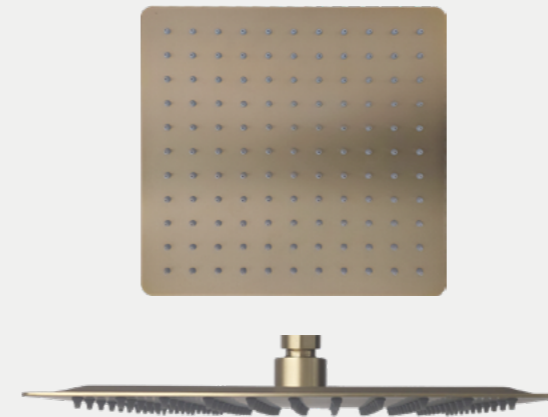

CABEZALES DE DUCHA

CD30D

REF
55.00

DESCRIPCIÓN

- Cabezal de ducha de 300mm
- Rociadores de silicón anticalcáreos
- Acabado dorado mate

CABEZALES DE DUCHAS

CABEZALES DE DUCHA

CD30DR

REF
55.00

DESCRIPCIÓN

- Cabezal de ducha de 300mm
- Rociadores de silicón anticalcáreos
- Acabado dorado mate

AGOTADO

CABEZALES DE DUCHA

CD30A

REF
28.00

DESCRIPCIÓN

- Cabezal de ducha de 300mm
- Rociadores de silicón anticalcáreos
- Acero inoxidable

CABEZALES DE DUCHA

CD40D

REF
95.00

DESCRIPCIÓN

- Cabezal de ducha de **400mm**
- Rociadores de silicón anticalcáreos
- Acabado dorado mate