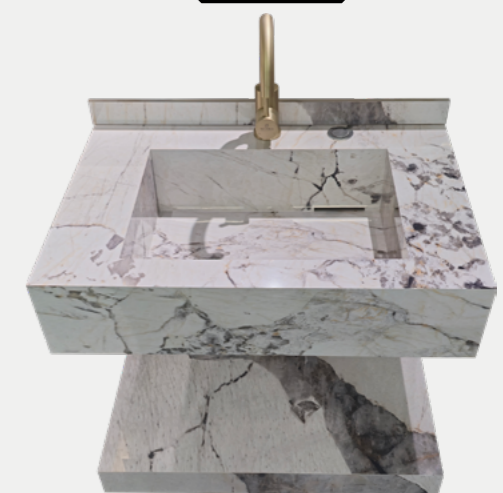

REF
460.00

DESCRIPCIÓN

- Mueble de lavamanos con espejo
- Mueble: 70x50x15 | Espejo: 70x60
- Piedra sinterizada
- Incluye desagüe y sifón de lavamanos

AGOTADO

MUEBLES

MLAVCRAR-899

REF
480.00

DESCRIPCIÓN

- Mueble de lavamanos con espejo
- Mueble: 80x50x20 | Espejo: 80x60
- Piedra sinterizada
- Incluye desagüe y sifón de lavamanos

AGOTADO

MUEBLES

MLAV924

REF
460.00

DESCRIPCIÓN

- Mueble de lavamanos con espejo
- Mueble: 80x50x20 | Espejo: 80x60
- Piedra sinterizada
- Incluye desagüe y sifón de lavamanos