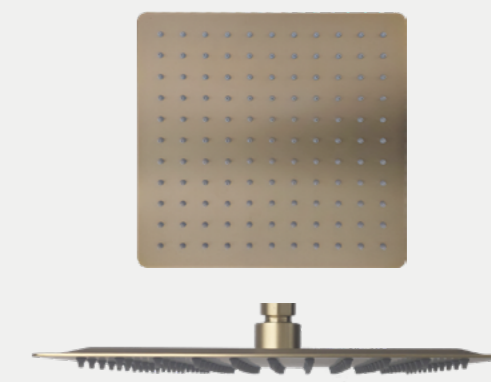

DESCRIPCIÓN

- Cabezal de ducha de 300mm
- Rociadores de silicón anticalcáreos
- Acabado negro mate

CABEZALES DE DUCHA

CD30N

REF
30.00

DESCRIPCIÓN

- Cabezal de ducha de 300mm
- Rociadores de silicón anticalcáreos
- Acabado negro mate

CABEZALES DE DUCHA

CD30D

REF
55.00

DESCRIPCIÓN

- Cabezal de ducha de 300mm
- Rociadores de silicón anticalcáreos
- Acabado dorado mate

CABEZALES DE DUCHAS

CABEZALES DE DUCHA

CD30DR