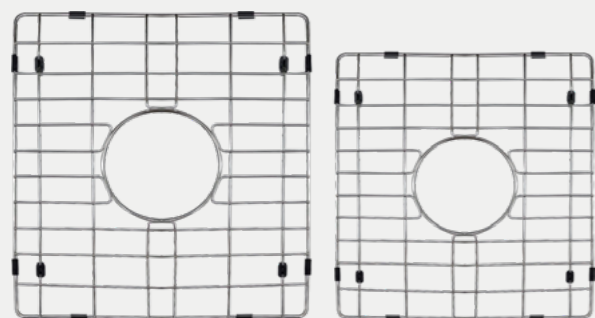

LAVAPLATOS

KS2001R

REF
49.00

DESCRIPCIÓN

- Set de rejillas para fregadero
- Acero inoxidable
- Acabado cepillado