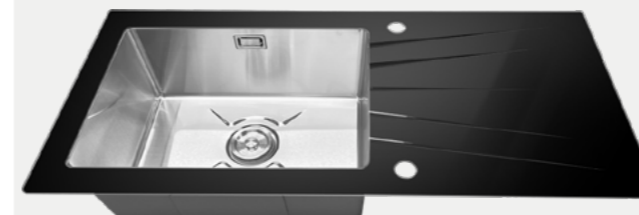

DESCRIPCIÓN

- Fregadero con tope de vidrio, una tina
- Vidrio templado de 7 mm
- Medidas: 1000 x 450 x 220 mm
- Acero inoxidable **SUS316**

AGOTADO

LAVAPLATOS

KS2009GB

REF
280.00

DESCRIPCIÓN

- Fregadero con tope de vidrio, doble tina
- Vidrio templado de 7 mm
- Medidas: 1000 x 500 x 220 mm
- Acero inoxidable **SUS316**