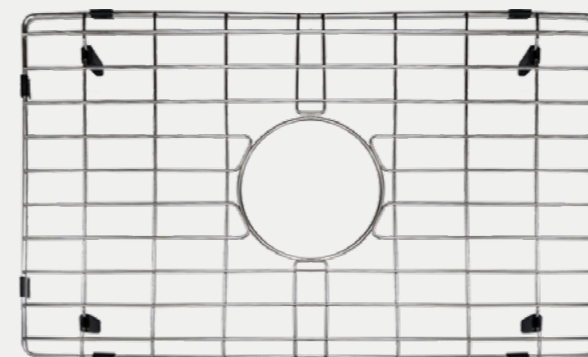

LAVAPLATOS

KS2002R

REF
25.00

DESCRIPCIÓN

- Set de rejillas para fregadero
- Acero inoxidable
- Acabado cepillado

AGOTADO

LAVAPLATOS

KS2003R