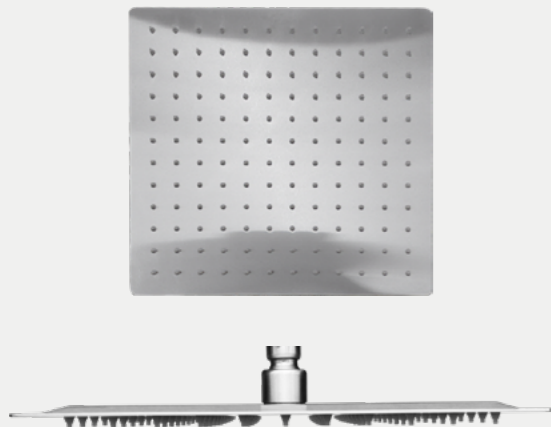

REF
55.00

DESCRIPCIÓN

- Cabezal de ducha de 300mm
- Rociadores de silicón anticalcáreos
- Acabado dorado mate

AGOTADO

CABEZALES DE DUCHA

CD30A

REF
28.00

DESCRIPCIÓN

- Cabezal de ducha de 300mm
- Rociadores de silicón anticalcáreos
- Acero inoxidable

CABEZALES DE DUCHA

CD40D

REF
95.00

DESCRIPCIÓN

- Cabezal de ducha de **400mm**
- Rociadores de silicón anticalcáreos
- Acabado dorado mate

CABEZALES DE DUCHA

CD40A

REF
80.00

DESCRIPCIÓN

- Cabezal de ducha de **400mm**
- Rociadores de silicón anticalcáreos
- Acero inoxidable

CABEZALES DE DUCHA

CD40N

REF
85.00