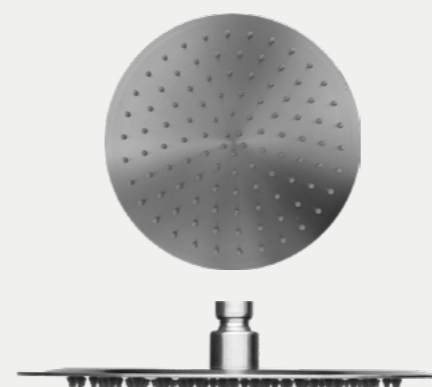

PANEL DE DUCHA

SS9019GM REF 576.00

DESCRIPCIÓN

- Panel de ducha
- Cabezal giratorio 360°
- Panel LED
- Medidas 110x50x20cm
- Cuenta con ducha de telefono
- Acabado gunmetal

110 CM

CD40A

CABEZAL DE 40 CM
REF: 80.00