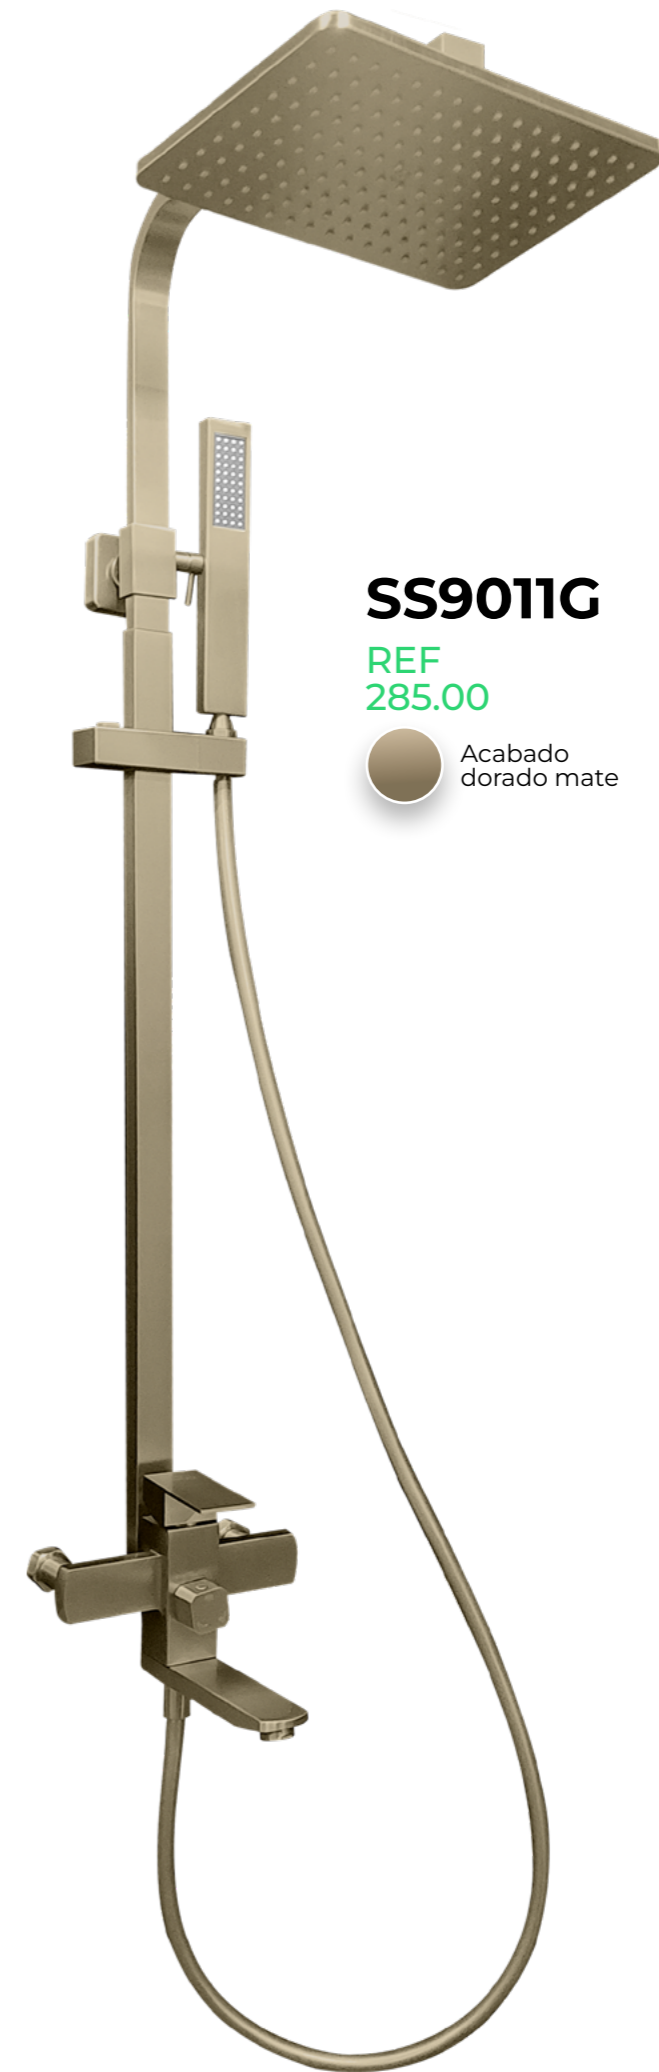

SETS DE DUCHAS

- Altura ajustable de la columna
- Cabezal de ducha de 250mm
- Acero inoxidable

AGOTADO

SS9011

REF
195.00

● Acabado
cepillado

SS9011B

REF
260.00

● Acabado
negro mate

SS9011G

REF
285.00

● Acabado
dorado mate

SETS DE DUCHAS

- Altura ajustable de la columna
- Cabezal de ducha de 250mm
- Acero inoxidable

AGOTADO

SS9015

REF
195.00

● Acabado
cepillado

SS9015B

REF
215.00

● Acabado
negro mate

AGOTADO

SS9015G

REF
215.00