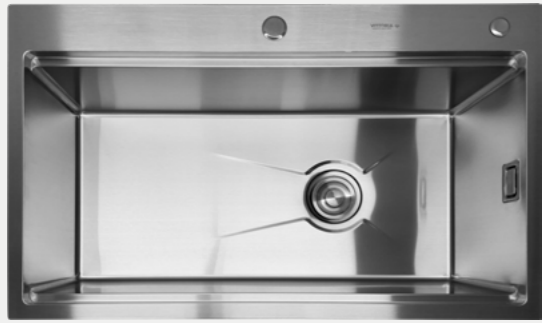

ESTACIÓN DE TRABAJO MULTIFUNCIONAL

KF3018L

GRIFO DE COCINA MULTIFUNCIONAL + FREGADERO **REF 490.00**

KF3018LB **REF 490.00**

DESCRIPCIÓN

- Grifo + Fregadero
- Multifuncional de estación de trabajo
- Acabado negro mate

ESTACIÓN DE TRABAJO MULTIFUNCIONAL

GRIFO DE COCINA MULTIFUNCIONAL + FREGADERO REF 380.00

60 CM

55 CM

FREGADERO DE ACERO SUS316

AGOTADO

GRIFO DE COCINA

KF3018

REF 380.00

DESCRIPCIÓN

- Grifo + Fregadero
- Multifuncional de estación de trabajo
- Acero inoxidable

GRIFO DE COCINA

KF3018B

REF 380.00

DESCRIPCIÓN

- Grifo + Fregadero
- Multifuncional de estación de trabajo
- Acabado negro mate

GRIFO DE COCINA

KF3018GM

REF 380.00

DESCRIPCIÓN

- Grifo + Fregadero
- Multifuncional de estación de trabajo
- Acabado gunmetal

LAVAPLATOS

KS200S

REF
270.00