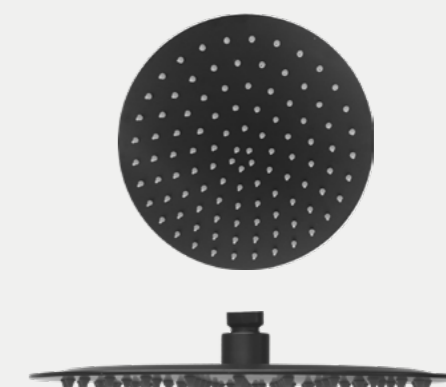

CABEZALES DE DUCHA

CD30NR

REF
30.00

DESCRIPCIÓN

- Cabezal de ducha de 300mm
- Rociadores de silicón anticalcáreos
- Acabado negro mate