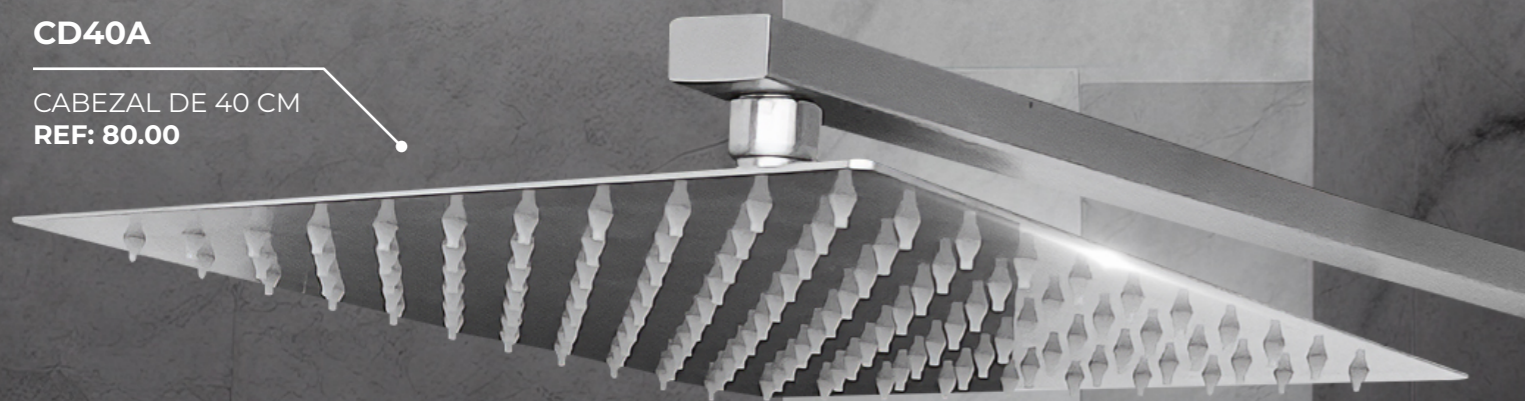

PANEL DE DUCHA

SS9019GM REF 576.00

DESCRIPCIÓN

- Panel de ducha
- Cabezal giratorio 360°
- Panel LED
- Medidas 110x50x20cm
- Cuenta con ducha de telefono
- Acabado gunmetal

110 CM

CD40A

CABEZAL DE 40 CM
REF: 80.00