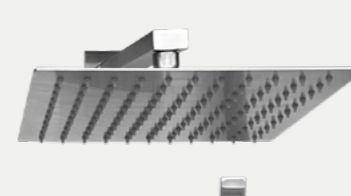

SETS DE DUCHAS

SS9001

REF
165.00

DESCRIPCIÓN

- Monomando para agua fría y caliente
- Cabezal de ducha de 250mm
- Acero inoxidable

AGOTADO

SETS DE DUCHAS

SS9001B

REF
180.00

DESCRIPCIÓN

- Monomando para agua fría y caliente
- Cabezal de ducha de 250mm
- Acabado negro mate

SETS DE DUCHAS

SS9002B

REF
155.00

DESCRIPCIÓN

- Monomando para agua fría y caliente
- Cabezal de ducha de 250mm
- Acabado negro mate

SETS DE DUCHAS

SS9002G

REF
190.00

DESCRIPCIÓN

- Monomando para agua fría y caliente
- Cabezal de ducha de 250mm
- Acabado dorado mate

AGOTADO

SETS DE DUCHAS

SS9001G

REF
195.00

DESCRIPCIÓN

- Monomando para agua fría y caliente
- Cabezal de ducha de 250mm
- Acabado dorado mate

AGOTADO

SETS DE DUCHAS

SS9002

REF
120.00

DESCRIPCIÓN

- Monomando para agua fría y caliente
- Cabezal de ducha de 250mm
- Acero inoxidable

SETS DE DUCHAS

SS9003

REF
220.00

DESCRIPCIÓN

- Monomando para agua fría y caliente
- Cabezal de ducha de 250mm
- Acero inoxidable

AGOTADO

SETS DE DUCHAS

SS9003B

REF
255.00

DESCRIPCIÓN

- Monomando para agua fría y caliente
- Cabezal de ducha de 250mm
- Acabado negro mate