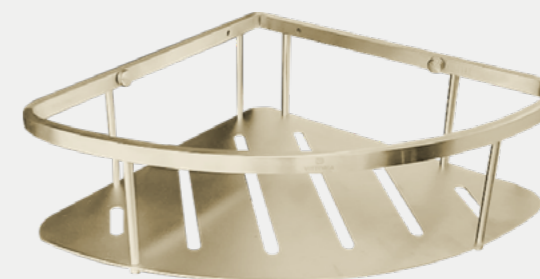

DESCRIPCIÓN

- Repisa esquinera para ducha
- Sistema de fijación
- Acero inoxidable

ACCESORIOS

BA4016BL

REF
46.00

DESCRIPCIÓN

- Repisa esquinera para ducha
- Sistema de fijación
- Acabado negro mate

ACCESORIOS