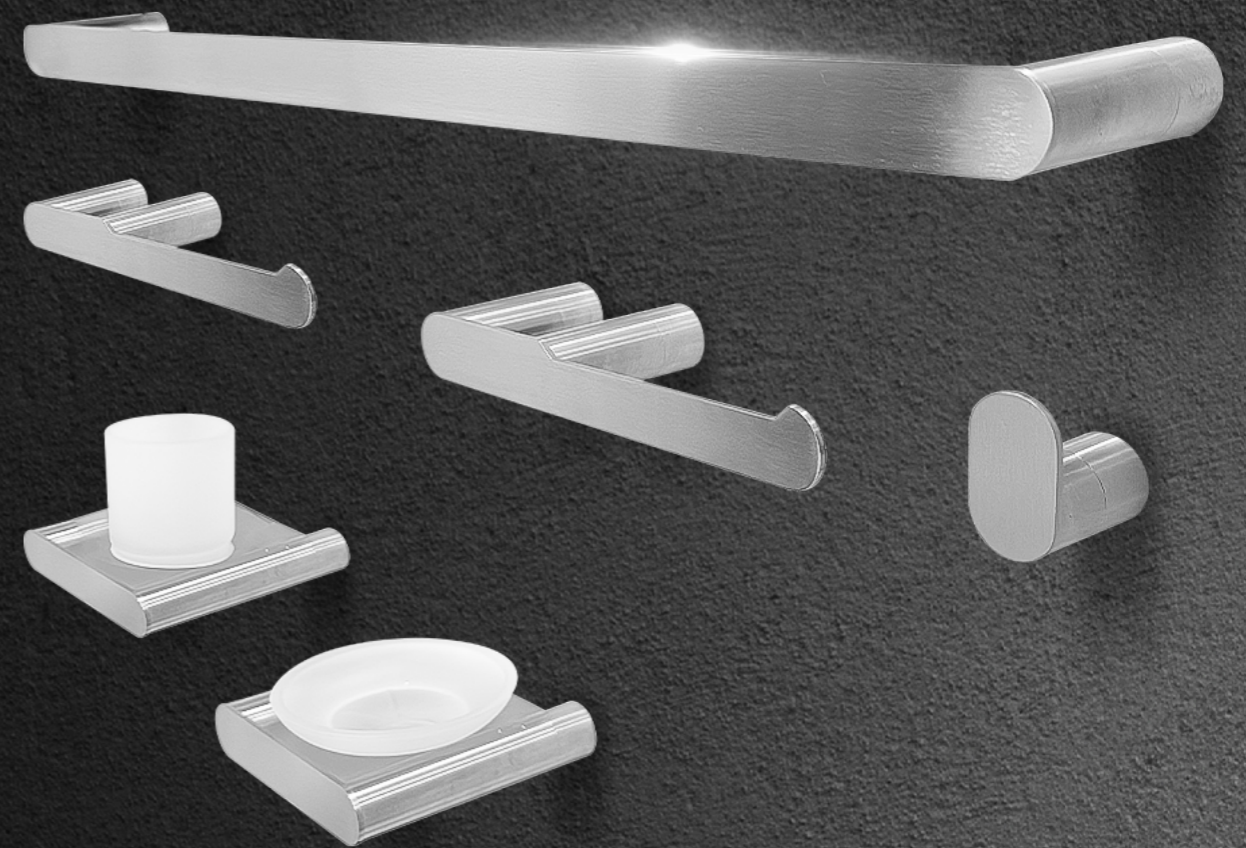

REF
150.00

DESCRIPCIÓN

- Set de 6 accesorios para baño
- Sistema de fijación
- Acabado gunmetal

PORTA PAPEL

PERCHERO DOBLE

PORTA TOALLA

AGOTADO

SADARAB

REF
75.00

DESCRIPCIÓN

- Set de 3 accesorios para baño
- Sistema de fijación
- Acabado negro mate

SET ADARA SMALL

AGOTADO

SADARAG

REF
80.00

DESCRIPCIÓN

- Set de 3 accesorios para baño
- Sistema de fijación
- Acabado dorado mate

SET MILANO

AGOTADO

SMILANO

REF
140.00

DESCRIPCIÓN

- Set de 6 accesorios para baño
- Sistema de fijación
- Acero inoxidable

AGOTADO