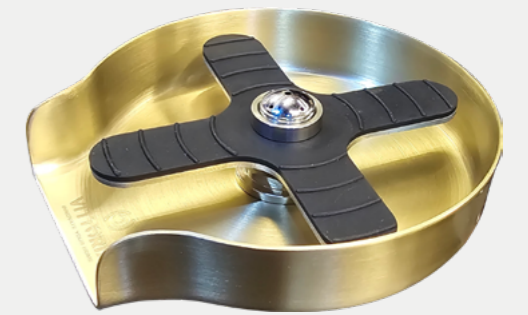

REF
40.00

DESCRIPCIÓN

- Accesorios de lavacopa
- Diseño moderno
- Acero inoxidable

ACCESORIOS

KA5002B

REF
41.00

DESCRIPCIÓN

- Accesorios de lavacopa
- Diseño moderno
- Acabado negro mate